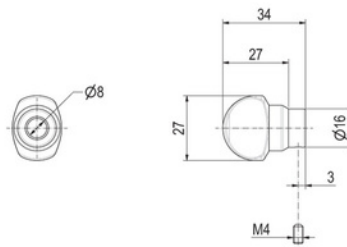

Pomolo Sfaccettato mm 27
Per cilindri HR predisposti pomolo | Fissaggio con Grano
FINITURE SPECIALI

FINITURA DI SERIE

- → Ottone OLV
- → Ottone Nichel satinato

DOTAZIONE

- → Grano di fissaggio

Knob 27 mm
For cylinders HR prearranged for Knob | Fixing by Grab
SPECIAL FINISHINGS

STANDARD FINISHINGS

- → Polished and Lacquered Brass
- → Nickel-plated Brass

ACCESSORIES

- → Grab Screw

P21

Pomolo Sfaccettato mm 27 | Per cilindri HR predisposti pomolo | Fissaggio con Grano | FINITURE SPECIALI

Knob 27 mm | For cylinders HR prearranged for Knob | Fixing by Screw | SPECIAL FINISHINGS

Codice
Code

Finitura
Finishing

P21 ---

1

Finiture Standard | Standard Finishings

Finiture Speciali | Special Finishings

Finitura
Finishing

OLV	OSO	OCL OCS ONS	OBO OGR OGM	ONC BLK	PLO	PVD PVG PRS		

Cilindri di sicurezza | Chiave piatta reversibile
Security cylinder | Reversible flat key