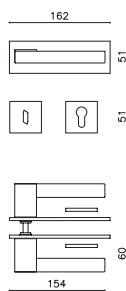

Ice Cube

Dominique Perrault 2010

M223B

rosetta bassa/low rosette

Cristallo *extra*
chiaro *Extra clear*
crystal

C223

K223B

ottone e cristallo/brass and crystal

C6 cromo lucido-trasparente/bright chrome-transparent

M6 cromo satinato-trasparente/satin chrome-transparent

M223RB8B
M223RY8B

M223PB8B
M223PY8B

C223

K223B

K223P