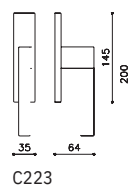

Ice Cube

Dominique Perrault 2010

M223B

rosetta bassa/low rosette

Cristallo *extra*
chiaro *Extra clear*
crystal

C223

K223B

ottone e cristallo/brass and crystal

C6 cromo lucido-trasparente/bright chrome-transparent

M6 cromo satinato-trasparente/satin chrome-transparent

M223RB8B
M223RY8B

M223PB8B
M223PY8B

C223

K223B

K223P