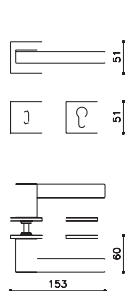

Ice Cube

Dominique Perrault 2010

M223B

rosetta bassa/low rosette

Cristallo *extra*
chiaro *Extra clear*
crystal

C223

K223B

ottone e cristallo/brass and crystal

C6 cromo lucido-trasparente/bright chrome-transparent

M6 cromo satinato-trasparente/satin chrome-transparent

M223RB8B
M223RY8B

M223PB8B
M223PY8B

C223

K223B

K223P