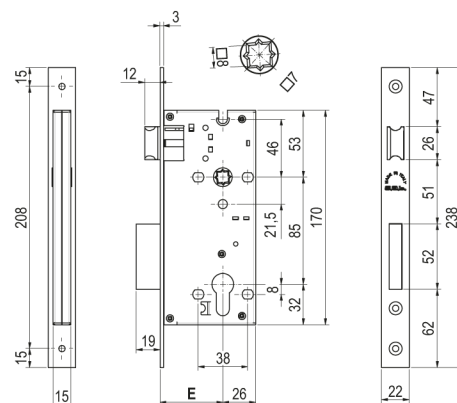

# M3210/85-M3215/85

Catenaccio e Scrocco  
1-2 Mandate  
Azionamento a cilindro  
Frontale Stile MANIERISMO

FINITURA DI SERIE

- Piastra frontale, Catenaccio, Scrocco OLV

DOTAZIONE

- Contropiastra con aletta Art. 357 OLV
- Vaschetta coprifresata scrocco e catenaccio Art. C371
- Viti di fissaggio
- CILINDRO ESCLUSO

Bolt and Latch  
1-2 Turns  
Cylinder movement  
Frontal Plate MANIERISM Style

STANDARD FINISHINGS

- Front plate, Bolt, Latch OLV

ACCESSORIES

- Striking plate with tab Art. 357 OLV
- Plastic bolt and latch milling cover Art. C371
- Fixing screws
- CYLINDER NOT INCLUDED

Serie 3200 Stilé - MANIERISMO

Serrature da infilare a cilindro | Scatola Chiusa | MANIERISMO  
Mortice locks for profile cylinder | Closed lock case | MANIERISM

M3210/85 Catenaccio e Scrocco | 1-2 Mandate | Azionamento a cilindro | Frontale Stile MANIERISMO  
M3215/85 Bolt and Latch | 1-2 Turns | Cylinder movement | Frontal Plate MANIERISM Style