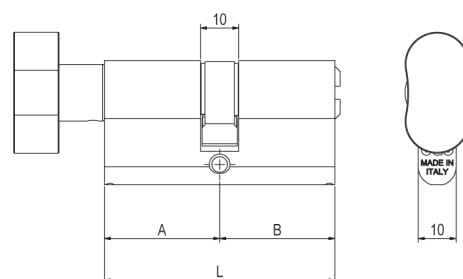

Versione CHIAVE - POMOLO

FINITURA DI SERIE

- Corpo, Cilindretto e pomolo OLV

DOTAZIONE

- 5 Chiavi cifrate
- Vite di fissaggio
- Carta di proprietà

KEY - KNOB

STANDARD FINISHINGS

- Body, key rotor and knob OLV

ACCESSORIES

- 5 Coded keys
- Fixing screw
- Registration card

Serie
HR

Cilindri di sicurezza | Chiave piatta reversibile
Security cylinder | Reversible flat key

HRT		Versione CHIAVE - POMOLO		KEY - KNOB			
Codice Code	Finitura Finishing		L	A	B		
HR 3030 T	---		60		30		
HR 3035 T	---		65		35		
HR 3040 T	---		70	30	40		
HR 3045 T	---		75		45		
HR 3050 T	---		80		50		
HR 3060 T	---		90		60		
HR 3070 T	---		100		70		
HR 3535 T	---	6	70		35		
HR 3540 T	---		75	35	40	1	50
HR 3545 T	---		80		45		
HR 3550 T	---		85		50		
HR 4040 T	---		80		40		
HR 4045 T	---		85	40	45		
HR 4050 T	---		90		50		
HR 4545 T	---		90	45	45		
HR 5050 T	---		100	50	50		