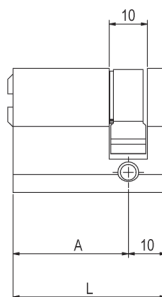

Versione MEZZOCILINDRO - CHIAVE
Camma DIN 8 posizioni

FINITURA DI SERIE

- Corpo e Cilindretto OLV

DOTAZIONE

- 5 Chiavi cifrate
- Vite di fissaggio
- Carta di proprietà

HALF CYLINDER - KEY Type
8 position DIN cam

STANDARD FINISHINGS

- Body & key rotor OLV

ACCESSORIES

- 5 Coded keys
- Fixing screw
- Registration card

HRH		Versione MEZZOCILINDRO - CHIAVE Camma DINi HALF CYLINDER - KEY Type DIN cam					
Codice Code	Finitura Finishing		L	A	B		
HR 3010	---		40	30			
HR 3510	---	6	45	35	10	1	50
HR 4010	---		50	40			