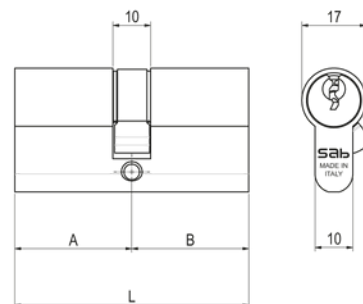

21

Versione CHIAVE - CHIAVE

FINITURA DI SERIE

- Corpo e Cilindretto OLV

DOTAZIONE

- 3 Chiavi cifrate
- Vite di fissaggio

KEY - KEY Type

STANDARD FINISHINGS

- Body and key rotor OLV

ACCESSORIES

- 3 Coded keys
- Fixing screw

Serie 21

Cilindri chiave verticale | 6 Spine
Cylinder vertical key | 6 pins

21		Versione CHIAVE - CHIAVE		KEY - KEY Type			
Codice Code	Finitura Finishing		L	A	B		
21 3131 _ _ _			62	31	31		
21 3535 _ _ _			70	35	35		
21 4040 _ _ _		6	80	40	40	1	10
21 4545 _ _ _			90	45	45		
21 5050 _ _ _			100	50	50		