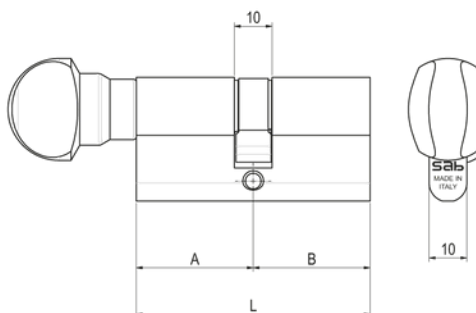

# 21 T

Versione CHIAVE - POMOLO

FINITURA DI SERIE

- Corpo, Cilindretto e pomolo OLV

DOTAZIONE

- 3 Chiavi cifrate
- Vite di fissaggio

KEY - KNOB Type

STANDARD FINISHINGS

- Body, key rotor and knob OLV

ACCESSORIES

- 3 Coded keys
- Fixing screw

Serie  
**21**

**21 T** Versione CHIAVE - POMOLO  
KEY - KNOB Type

Codice Code	Finitura Finishing		L	A	B		
21 3131T ___			62	31	31		
21 3535T ___			70	35	35		
21 4040T ___		6	80	40	40	1	10
21 4545T ___			90	45	45		
21 5050T ___			100	50	50		

Cilindri chiave verticale | 6 Spine  
Cylinder vertical key | 6 pins