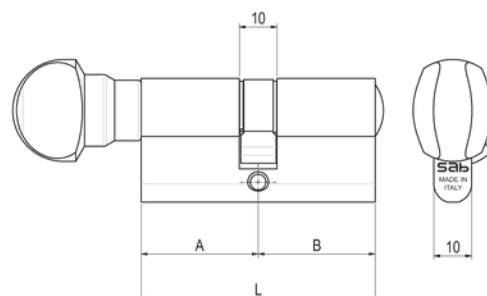

21 WC

Versione EMERGENZA - POMOLO

FINITURA DI SERIE

- Corpo e pomolo OLV

DOTAZIONE

- Vite di fissaggio

RELEASE SCREW - KNOB Type

STANDARD FINISHINGS

- Body and knob OLV

ACCESSORIES

- Fixing screw

Serie 21

21 WC

Versione EMERGENZA - POMOLO

RELEASE SCREW - KNOB Type

Codice Code	Finitura Finishing		L	A	B		
21 3131WC ___	---		62	31	31		
21 3535WC ___	---		70	35	35		
21 4040WC ___	---	6	80	40	40	1	10
21 4545WC ___	---		90	45	45		
21 5050WC ___	---		100	50	50		

Cilindri chiave verticale | 6 Spine
Cylinder vertical key | 6 pins