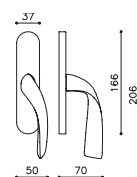

# Vola

Max Pajetta 2019

M257B

rosetta bassa/low rosette

C257

K257P

ottone/brass

CR cromo lucido/bright chrome

M257RB8B  
M257RY8B

M257VB8B  
M257VY8B

M257PB8B  
M257PY8B

C257

K257B

K257P