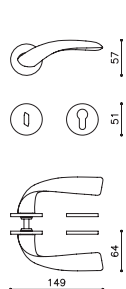

# Vola

Max Pajetta 2019

M257B

rosetta bassa/low rosette

C257

K257P

ottone/brass

CR cromo lucido/bright chrome

M257RB8B  
M257RY8B

M257VB8B  
M257VY8B

M257PB8B  
M257PY8B

C257

K257B

K257P