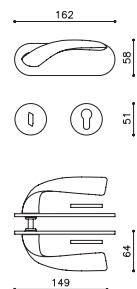

# Vola

Max Pajetta 2019

M257B

rosetta bassa/low rosette

C257

K257P

ottone/brass

CR cromo lucido/bright chrome

M257RB8B  
M257RY8B

M257VB8B  
M257VY8B

M257PB8B  
M257PY8B

C257

K257B

K257P