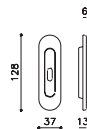

Vico Studio Olivari

ottone/brass

C Cromo lucido /Bright chrome
C Cromo satinato/Satin chrome
O SuperOro lucido/SuperGold bright
Z SuperOro satinato/SuperGold satin
T SuperNichel satinato/
N SuperNickel satin
SuperInox satinato/
I SuperStainlessSteel satin