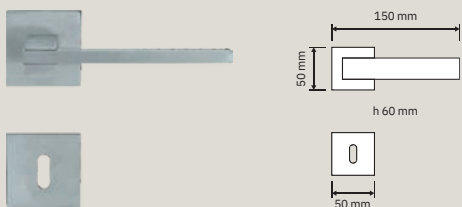

BENZOVILLE
BY UNIQUE INNOVATIONS

lineacali

Collezione / Collection

1110 RB 019
Maniglia con
rosetta art. 019 /
Door handle on rose art. 019

1110 RB 024
Maniglia con
rosetta art. 024 /
handle on rose
art. 024

1110 RB 088
Maniglia con
rosetta art. 088 /
handle on rose
art. 088

1110 PL
Maniglia con placca /
Door handle on plate

1110 DK
Maniglia per finestra
con movimento DK
4 posizioni /
Window
handle with DK
movement 4 clicks