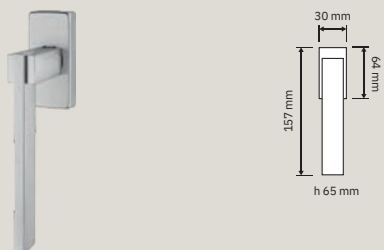

BENZOVILLE
BY UNIQUE INNOVATIONS

lineacali

Collezione / Collection

1110 RB 019
Maniglia con
rosetta art. 019 /
Door handle on rose art. 019

1110 RB 024
Maniglia con
rosetta art. 024 /
handle on rose
art. 024

1110 RB 088
Maniglia con
rosetta art. 088 /
handle on rose
art. 088

1110 PL
Maniglia con placca /
Door handle on plate

1110 DK
Maniglia per finestra
con movimento DK
4 posizioni /
Window
handle with DK
movement 4 clicks

1110 MZ 240
Maniglione zancato.
Interassi disponibili
240-300-400-600-
800. / Offset pull
handle. Available
distances 240-300-
400-600-800.