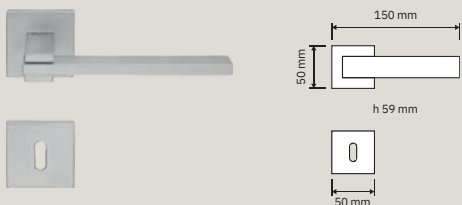

BENZOVILLE
BY UNIQUE INNOVATIONS

lineacali

Collezione / Collection

1110 RB 019
Maniglia con
rosetta art. 019 /
Door handle on rose art. 019

1110 RB 024
Maniglia con
rosetta art. 024 /
handle on rose
art. 024

1110 RB 088
Maniglia con
rosetta art. 088 /
handle on rose
art. 088

1110 PL
Maniglia con placca /
Door handle on plate

1110 DK
Maniglia per finestra
con movimento DK
4 posizioni /
Window
handle with DK
movement 4 clicks