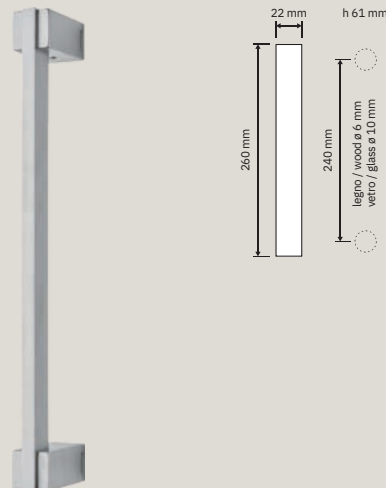

1110 RB 088
Maniglia con
rosetta art. 088 /
handle on rose
art. 088

1110 PL
Maniglia con placca /
Door handle on plate

1110 DK
Maniglia per finestra
con movimento DK
4 posizioni /
Window
handle with DK
movement 4 clicks

1110 SK
Maniglia per
finestra
movimento
DK SmartBlock /
Window handle
with DK SmartBlock
movement

1110 MN 240
Maniglione. Interassi
disponibili 240-300-
400-600-800. / Pull
handle. Available
distances 240-300-
400-600-800.

1110 MZ 240
Maniglione zancato.
Interassi disponibili
240-300-400-600-
800. / Offset pull
handle. Available
distances 240-300-
400-600-800.