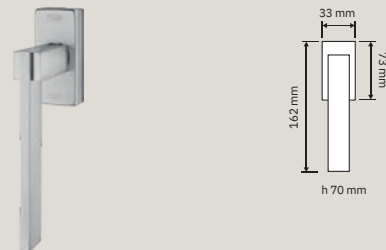

1110 RB 088
Maniglia con
rosetta art. 088 /
handle on rose
art. 088

1110 PL
Maniglia con placca /
Door handle on plate

1110 DK
Maniglia per finestra
con movimento DK
4 posizioni /
Window
handle with DK
movement 4 clicks

1110 SK
Maniglia per
finestra
movimento
DK SmartBlock /
Window handle
with DK SmartBlock
movement

1110 MN 240
Maniglione. Interassi
disponibili 240-300-
400-600-800. / Pull
handle. Available
distances 240-300-
400-600-800.

1110 MZ 240
Maniglione zancato.
Interassi disponibili
240-300-400-600-
800. / Offset pull
handle. Available
distances 240-300-
400-600-800.