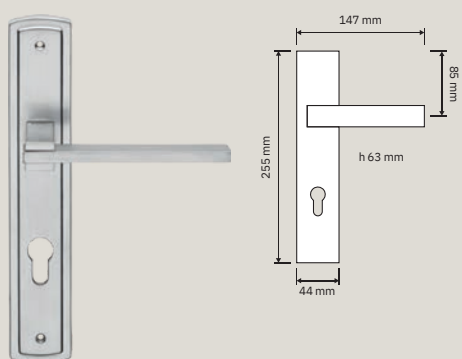

BENZOVILLE
BY UNIQUE INNOVATIONS

lineacali

Collezione / Collection

1110 RB 019
Maniglia con
rosetta art. 019 /
Door handle on rose art. 019

1110 RB 024
Maniglia con
rosetta art. 024 /
handle on rose
art. 024

1110 RB 088
Maniglia con
rosetta art. 088 /
handle on rose
art. 088

1110 PL
Maniglia con placca /
Door handle on plate

1110 DK
Maniglia per finestra
con movimento DK
4 posizioni /
Window
handle with DK
movement 4 clicks

1110 MZ 240
Maniglione zancato.
Interassi disponibili
240-300-400-600-
800. / Offset pull
handle. Available
distances 240-300-
400-600-800.