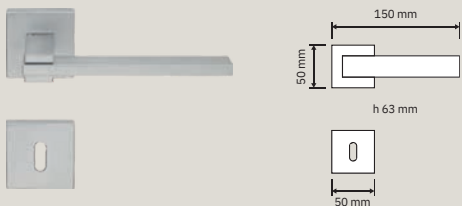

BENZOVILLE
BY UNIQUE INNOVATIONS

lineacali

Collezione / Collection

1110 RB 019
Maniglia con
rosetta art. 019 /
Door handle on rose art. 019

1110 RB 024
Maniglia con
rosetta art. 024 /
handle on rose
art. 024

1110 RB 088
Maniglia con
rosetta art. 088 /
handle on rose
art. 088

1110 PL
Maniglia con placca /
Door handle on plate

1110 DK
Maniglia per finestra
con movimento DK
4 posizioni /
Window
handle with DK
movement 4 clicks

1110 MZ 240
Maniglione zancato.
Interassi disponibili
240-300-400-600-
800. / Offset pull
handle. Available
distances 240-300-
400-600-800.