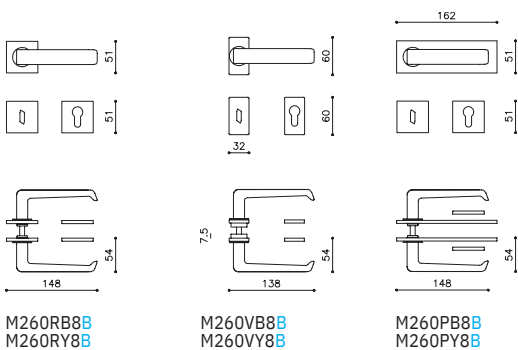

C260

K260B

K260P