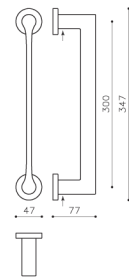

ottone/brass

- CR Cromo lucido/Bright chrome
- CO Cromo satinato/Satin chrome
- NP Nero opaco/Matt black
- BP Bianco opaco/Matt white
- ZL SuperOro lucido/
SuperOro bright
- TS SuperOro satinato/
SuperOro satin
- NL SuperNichel lucido/
SuperNickel bright
- NS SuperNichel satinato/
SuperNickel satin
- IS SuperInox satinato/
SuperStainlessSteel satin
- RS SuperRame satinato/
SuperCopper satin
- DS SuperBronzo satinato/
SuperBronze satin
- US SuperAntracite satinato/
SuperAnthracite satin