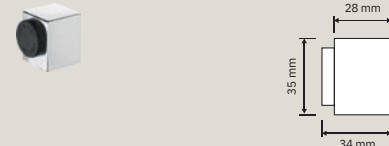

301 FE
Fermaporta / Door
stop