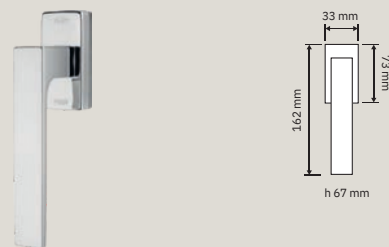

1156 SK
Maniglia per finestra
con movimento
DK SmartBlock /
Window handle
with DK SmartBlock
movement