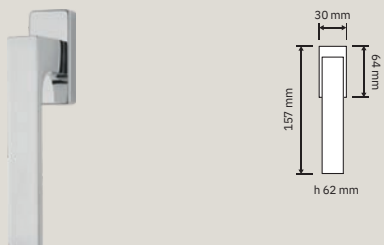

BENZOVILLE
BY UNIQUE INNOVATIONS

lineacali

Collezione / Collection

1156 RB 019
Maniglia con rosetta
art.019 / Door handle
on rose art.019

1156 RB 024
Maniglia con rosetta
art.024 / Door
handle on rose
art.t.024

1156 RB 088
Maniglia con rosetta
art.088 / Door
handle on rose
art.t.088

1153 PL
Maniglia con placca
art.1104 / Door
handle on plate
art.t.1104

1156 DK
Maniglia per finestra
con movimento DK 4
posizioni / Window
handle with DK
movement 4 clicks