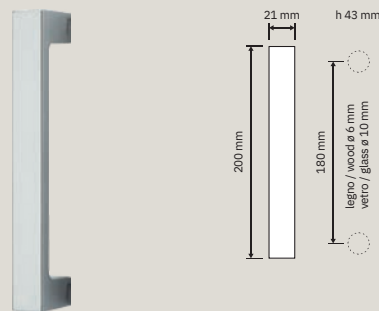

1156 MN
180 Maniglione /
Pull handle