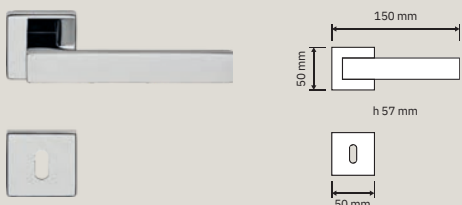

BENZOVILLE
BY UNIQUE INNOVATIONS

lineacali

Collezione / Collection

1156 RB 019
Maniglia con rosetta
art.019 / Door handle
on rose art.019

1156 RB 024
Maniglia con rosetta
art.024 / Door
handle on rose
art.t.024

1156 RB 088
Maniglia con rosetta
art.088 / Door
handle on rose
art.t.088

1153 PL
Maniglia con placca
art.1104 / Door
handle on plate
art.t.1104

1156 DK
Maniglia per finestra
con movimento DK 4
posizioni / Window
handle with DK
movement 4 clicks