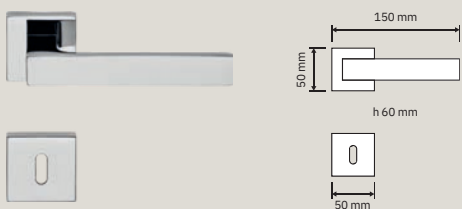

BENZOVILLE
BY UNIQUE INNOVATIONS

lineacali

Collezione / Collection

1156 RB 019
Maniglia con rosetta
art.019 / Door handle
on rose art.019

1156 RB 024
Maniglia con rosetta
art.024 / Door
handle on rose
art.t.024