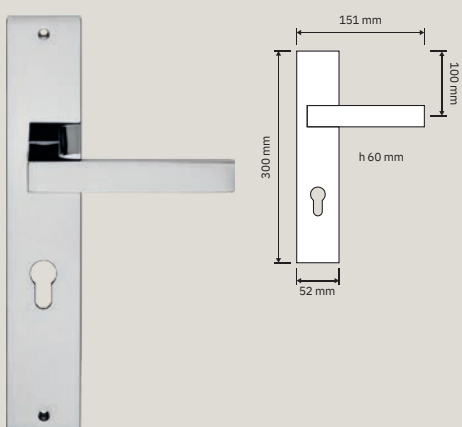

BENZOVILLE
BY UNIQUE INNOVATIONS

lineacali

Collezione / Collection

1156 RB 019
Maniglia con rosetta
art.019 / Door handle
on rose art.019

1156 RB 024
Maniglia con rosetta
art.024 / Door
handle on rose
art.t.024

1156 RB 088
Maniglia con rosetta
art.088 / Door
handle on rose
art.t.088

1153 PL
Maniglia con placca
art.1104 / Door
handle on plate
art.t.1104

1156 DK
Maniglia per finestra
con movimento DK 4
posizioni / Window
handle with DK
movement 4 clicks