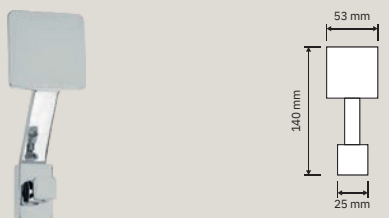

1156 AB
Appendiabiti / Coat
hook