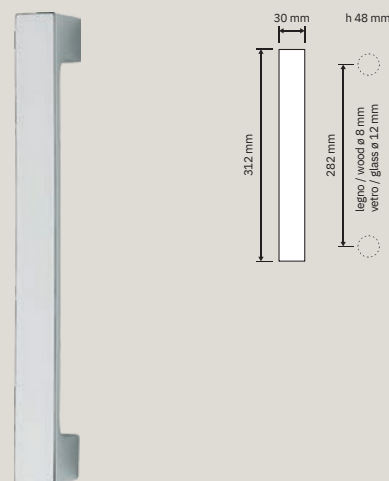

1156 RB 088
Maniglia con rosetta
art.088 / Door
handle on rose
art.t.088

1153 PL
Maniglia con placca
art.1104 / Door
handle on plate
art.t.1104

1156 DK
Maniglia per finestra
con movimento DK 4
posizioni / Window
handle with DK
movement 4 clicks

1156 AB
Appendiabiti / Coat
hook

1156 SK
Maniglia per finestra
con movimento
DK SmartBlock /
Window handle
with DK SmartBlock
movement

1156 MN
180 Maniglione /
Pull handle

1156 MN 282
Maniglione / Pull
handle