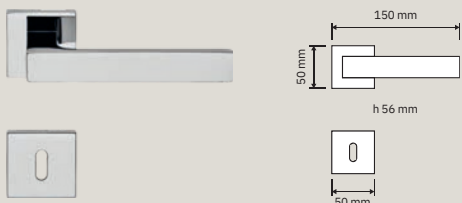

BENZOVILLE
BY UNIQUE INNOVATIONS

lineacali

Collezione / Collection

1156 RB 019
Maniglia con rosetta
art.019 / Door handle
on rose art.019

1156 RB 024
Maniglia con rosetta
art.024 / Door
handle on rose
art.t.024

1156 RB 088
Maniglia con rosetta
art.088 / Door
handle on rose
art.t.088

1153 PL
Maniglia con placca
art.1104 / Door
handle on plate
art.t.1104

1156 DK
Maniglia per finestra
con movimento DK 4
posizioni / Window
handle with DK
movement 4 clicks