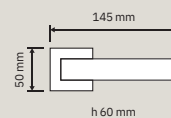

OL | Ottone lucido
verniciato (non
disponibile per
maniglie con rosetta
art.019 e art.024) /
Polished brass (not
available for door
handles on rose
art.019 and art.024)

980 RB 019
Maniglia con rosetta
art.019 / Door handle
on rose art.019