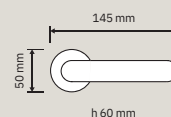

lineacali

Collezione / Collection

Finiture / Finishes

CR | Cromo lucido /
Polished chrome

CS | Cromo satinato /
Satin chrome

OL | Ottone lucido
verniciato (non
disponibile per
maniglie con rosetta
art.019 e art.024) /
Polished brass (not
available for door
handles on rose
art.019 and art.024)

980 RB 019
Maniglia con rosetta
art.019 / Door handle
on rose art.019

980 RB 024
Maniglia con rosetta
art.024 / Door
handle on rose
art.024

980 RB 102
Maniglia con rosetta
art.102 / Door handle
on rose art.102