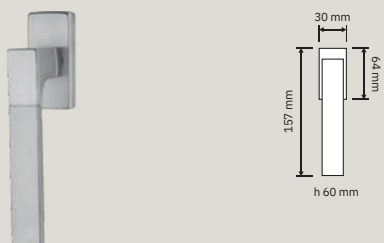

# Collezione /Collection

1155 RB 019  
Maniglia con rosetta  
art.019 / Door handle  
on rose art.019

1155 RB 024  
Maniglia con rosetta  
art.024 / Door  
handle on rose  
art.t.024

1155 RB 088  
Maniglia con rosetta  
art.088 / Door  
handle on rose  
art.t.088

1150 PL  
Maniglia con placca  
art.1104 / Door  
handle on plate  
art.t.1104

1155 DK  
Maniglia per finestra  
con movimento DK 4  
posizioni / Window  
handle with DK  
movement 4 clicks

1155 SK  
Maniglia per finestra  
con movimento  
DK SmartBlock /  
Window handle  
with DK SmartBlock  
movement