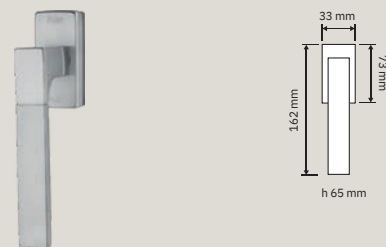

# Collezione /Collection

1155 RB 019  
Maniglia con rosetta  
art.019 / Door handle  
on rose art.019

1155 RB 024  
Maniglia con rosetta  
art.024 / Door  
handle on rose  
art.t.024

1155 RB 088  
Maniglia con rosetta  
art.088 / Door  
handle on rose  
art.t.088

1150 PL  
Maniglia con placca  
art.1104 / Door  
handle on plate  
art.t.1104

1155 DK  
Maniglia per finestra  
con movimento DK 4  
posizioni / Window  
handle with DK  
movement 4 clicks

1155 SK  
Maniglia per finestra  
con movimento  
DK SmartBlock /  
Window handle  
with DK SmartBlock  
movement