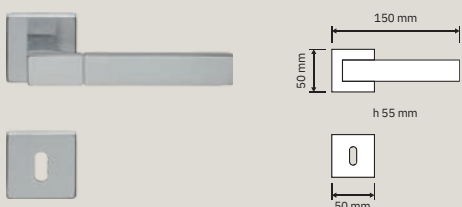

# Collezione /Collection

1155 RB 019  
Maniglia con rosetta  
art.019 / Door handle  
on rose art.019

1155 RB 024  
Maniglia con rosetta  
art.024 / Door  
handle on rose  
art.t.024

1155 RB 088  
Maniglia con rosetta  
art.088 / Door  
handle on rose  
art.t.088

1150 PL  
Maniglia con placca  
art.1104 / Door  
handle on plate  
art.t.1104

1155 DK  
Maniglia per finestra  
con movimento DK 4  
posizioni / Window  
handle with DK  
movement 4 clicks

1155 SK  
Maniglia per finestra  
con movimento  
DK SmartBlock /  
Window handle  
with DK SmartBlock  
movement