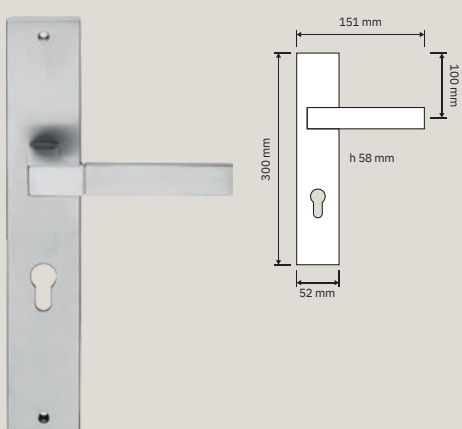

**lineacali**

# Collezione /Collection

1155 RB 019  
Maniglia con rosetta  
art.019 / Door handle  
on rose art.019

1155 RB 024  
Maniglia con rosetta  
art.024 / Door  
handle on rose  
art.t.024

1155 RB 088  
Maniglia con rosetta  
art.088 / Door  
handle on rose  
art.t.088

1150 PL  
Maniglia con placca  
art.1104 / Door  
handle on plate  
art.t.1104

1155 DK  
Maniglia per finestra  
con movimento DK 4  
posizioni / Window  
handle with DK  
movement 4 clicks

1155 SK  
Maniglia per finestra  
con movimento  
DK SmartBlock /  
Window handle  
with DK SmartBlock  
movement