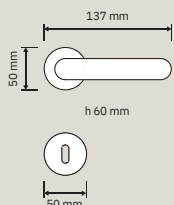

511 DK
Maniglia per
finestra con
movimento DK 4
posizioni / Window
handle with DK
movement 4 clicks

511 RB 088
Maniglia con
rosetta art.088 /
Door
handle on rose
art.088

511 SK
Maniglia per
finestra con
movimento
DK SmartBlock /
Window handle
with DK SmartBlock
movement

511 RB 102
Maniglia con
rosetta art.102 /
Door handle
on rose art.102

511 PL
Maniglia con placca /
Door handle on plate

511 CR
Cremonese /
Window handle gratz