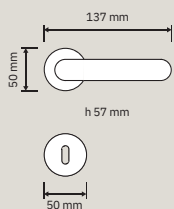

511 DK
Maniglia per
finestra con
movimento DK 4
posizioni / Window
handle with DK
movement 4 clicks

511 RB 088
Maniglia con
rosetta art.088 /
Door
handle on rose
art.088

511 SK
Maniglia per
finestra con
movimento
DK SmartBlock /
Window handle
with DK SmartBlock
movement

511 RB 102
Maniglia con
rosetta art.102 /
Door handle
on rose art.102

511 PL
Maniglia con placca /
Door handle on plate

511 CR
Cremonese /
Window handle gratz