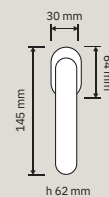

511 DK
Maniglia per
finestra con
movimento DK 4
posizioni / Window
handle with DK
movement 4 clicks

511 RB 088
Maniglia con
rosetta art.088 /
Door
handle on rose
art.088

511 SK
Maniglia per
finestra con
movimento
DK SmartBlock /
Window handle
with DK SmartBlock
movement