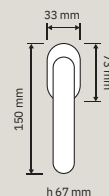

511 DK
Maniglia per
finestra con
movimento DK 4
posizioni / Window
handle with DK
movement 4 clicks

511 RB 088
Maniglia con
rosetta art.088 /
Door
handle on rose
art.088

511 SK
Maniglia per
finestra con
movimento
DK SmartBlock /
Window handle
with DK SmartBlock
movement