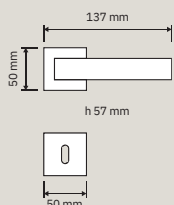

511 DK
Maniglia per
finestra con
movimento DK 4
posizioni / Window
handle with DK
movement 4 clicks

511 RB 088
Maniglia con
rosetta art.088 /
Door
handle on rose
art.088

511 SK
Maniglia per
finestra con
movimento
DK SmartBlock /
Window handle
with DK SmartBlock
movement