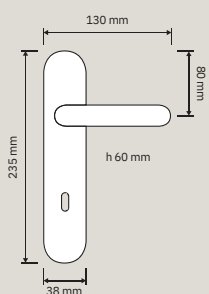

511 DK
Maniglia per
finestra con
movimento DK 4
posizioni / Window
handle with DK
movement 4 clicks

511 RB 088
Maniglia con
rosetta art.088 /
Door
handle on rose
art.088

511 SK
Maniglia per
finestra con
movimento
DK SmartBlock /
Window handle
with DK SmartBlock
movement

511 RB 102
Maniglia con
rosetta art.102 /
Door handle
on rose art.102

511 PL
Maniglia con placca /
Door handle on plate

511 CR
Cremonese /
Window handle gratz