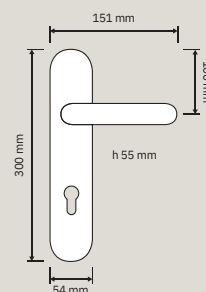

1660 PL
Maniglia con placca /
Door handle on plate

1660 DK
Maniglia per finestra
con movimento DK 4
posizioni / Window
handle with DK
movement 4 clicks

1660 SK
Maniglia per finestra
con movimento
DK SmartBlock /
Window handle
with DK SmartBlock
movement