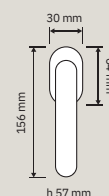

1660 PL
Maniglia con placca /
Door handle on plate

1660 DK
Maniglia per finestra
con movimento DK 4
posizioni / Window
handle with DK
movement 4 clicks

1660 SK
Maniglia per finestra
con movimento
DK SmartBlock /
Window handle
with DK SmartBlock
movement