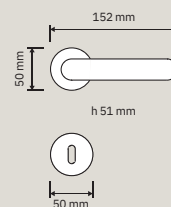

1660 PL
Maniglia con placca /
Door handle on plate

1660 DK
Maniglia per finestra
con movimento DK 4
posizioni / Window
handle with DK
movement 4 clicks

1660 SK
Maniglia per finestra
con movimento
DK SmartBlock /
Window handle
with DK SmartBlock
movement