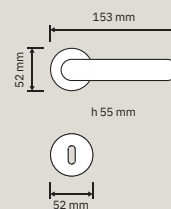

PM | Patiné/ Patiné
mat

VE | Nero opaco/ Matt
black

Collezione /Collection

1660 RB 023
Maniglia con rosetta
art.023 / Door
handle on rose
art.023

1660 RB 025
Maniglia con rosetta
art.025 / Door
handle on rose
art.025