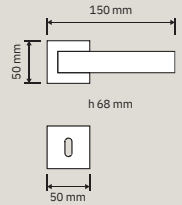

1300 RB 024
Maniglia con
rosetta art. 024/
Door handle
on rose art. 024

1300 PL
Maniglia con placca /
Door handle on plate

1300 DK
Maniglia per finestra
con movimento DK
4 posizioni /
Window
handle with DK
movement 4 clicks