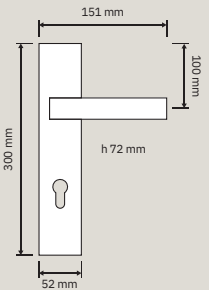

1300 RB 024
Maniglia con
rosetta art. 024/
Door handle
on rose art. 024

1300 PL
Maniglia con placca /
Door handle on plate

1300 DK
Maniglia per finestra
con movimento DK
4 posizioni /
Window
handle with DK
movement 4 clicks