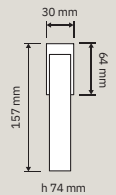

1300 RB 024
Maniglia con
rosetta art. 024/
Door handle
on rose art. 024

1300 PL
Maniglia con placca /
Door handle on plate

1300 DK
Maniglia per finestra
con movimento DK
4 posizioni /
Window
handle with DK
movement 4 clicks