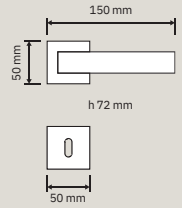

1300 RB 024
Maniglia con
rosetta art. 024/
Door handle
on rose art. 024

1300 PL
Maniglia con placca /
Door handle on plate

1300 DK
Maniglia per finestra
con movimento DK
4 posizioni /
Window
handle with DK
movement 4 clicks