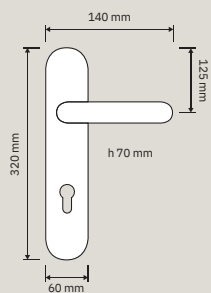

# Collezione / Collection

1285 RB 078  
Maniglia con rosetta  
art.078 / Door  
handle on rose  
ar t.078

1285 PL  
Maniglia con placca /  
Door handle on plate

1285 DK  
Maniglia per finestra  
con movimento DK 4  
posizioni / Window  
handle with DK  
movement 4 clicks

1285 PT  
Pomolo a tirare /  
Fixed knob

1285 MN 400  
Maniglione. Interassi  
disponibili 400-500-  
600. / Pull handle.  
Available distances  
400-500-600.