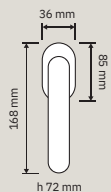

# Collezione / Collection

1285 RB 078  
Maniglia con rosetta  
art.078 / Door  
handle on rose  
ar t.078

1285 PL  
Maniglia con placca /  
Door handle on plate

1285 DK  
Maniglia per finestra  
con movimento DK 4  
posizioni / Window  
handle with DK  
movement 4 clicks

1285 PT  
Pomolo a tirare /  
Fixed knob

1285 MN 400  
Maniglione. Interassi  
disponibili 400-500-  
600. / Pull handle.  
Available distances  
400-500-600.