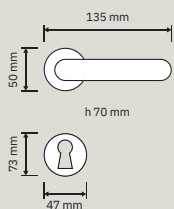

# Collezione / Collection

1285 RB 078  
Maniglia con rosetta  
art.078 / Door  
handle on rose  
ar t.078

1285 PL  
Maniglia con placca /  
Door handle on plate

1285 DK  
Maniglia per finestra  
con movimento DK 4  
posizioni / Window  
handle with DK  
movement 4 clicks

1285 PT  
Pomolo a tirare /  
Fixed knob

1285 MN 400  
Maniglione. Interassi  
disponibili 400-500-  
600. / Pull handle.  
Available distances  
400-500-600.