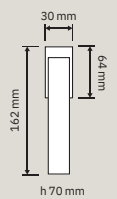

1280 RB 019
Maniglia con
rosetta art.019 /
*Door handle
on rose art.019*

1280 RB 024
Maniglia con
rosetta art.024 /
*Door
handle on rose
art.024*

1281 PL
Maniglia con
placca art.
1104 /
*Door
handle on plate
art.1104*

1280 DK
Maniglia per
finestra con
movimento DK 4
posizioni /
*Window
handle with DK
movement 4 clicks*

1280 SK
Maniglia per
finestra con
movimento
DK SmartBlock /

*Window handle
with DK SmartBlock
movement*