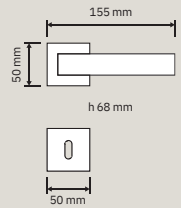

1280 RB 019
Maniglia con
rosetta art.019 /
*Door handle
on rose art.019*

1280 RB 024
Maniglia con
rosetta art.024 /
*Door
handle on rose
art.024*

1281 PL
Maniglia con
placca art.
1104 /
*Door
handle on plate
art.1104*