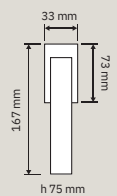

1280 RB 019
Maniglia con
rosetta art.019 /
*Door handle
on rose art.019*

1280 RB 024
Maniglia con
rosetta art.024 /
*Door
handle on rose
art.024*

1281 PL
Maniglia con
placca art.
1104 /
*Door
handle on plate
art.1104*

1280 DK
Maniglia per
finestra con
movimento DK 4
posizioni /
*Window
handle with DK
movement 4 clicks*

1280 SK
Maniglia per
finestra con
movimento
DK SmartBlock /

*Window handle
with DK SmartBlock
movement*