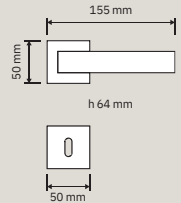

1280 RB 019
Maniglia con
rosetta art.019 /
*Door handle
on rose art.019*

1280 RB 024
Maniglia con
rosetta art.024 /
*Door
handle on rose
art.024*

1281 PL
Maniglia con
placca art.
1104 /
*Door
handle on plate
art.1104*