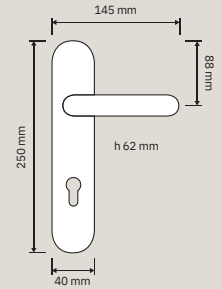

925 RB 102  
Maniglia con rosetta  
art.102 / Door handle  
on rose art.102

925 PL  
Maniglia con placca /  
Door handle on plate

925 DK  
Maniglia per finestra  
con movimento DK 4  
posizioni / Window  
handle with DK  
movement 4 clicks