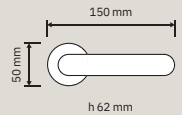

925 RB 102  
Maniglia con rosetta  
art.102 / Door handle  
on rose art.102

925 PL  
Maniglia con placca /  
Door handle on plate

925 DK  
Maniglia per finestra  
con movimento DK 4  
posizioni / Window  
handle with DK  
movement 4 clicks