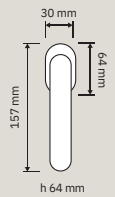

925 RB 102  
Maniglia con rosetta  
art.102 / Door handle  
on rose art.102

925 PL  
Maniglia con placca /  
Door handle on plate

925 DK  
Maniglia per finestra  
con movimento DK 4  
posizioni / Window  
handle with DK  
movement 4 clicks