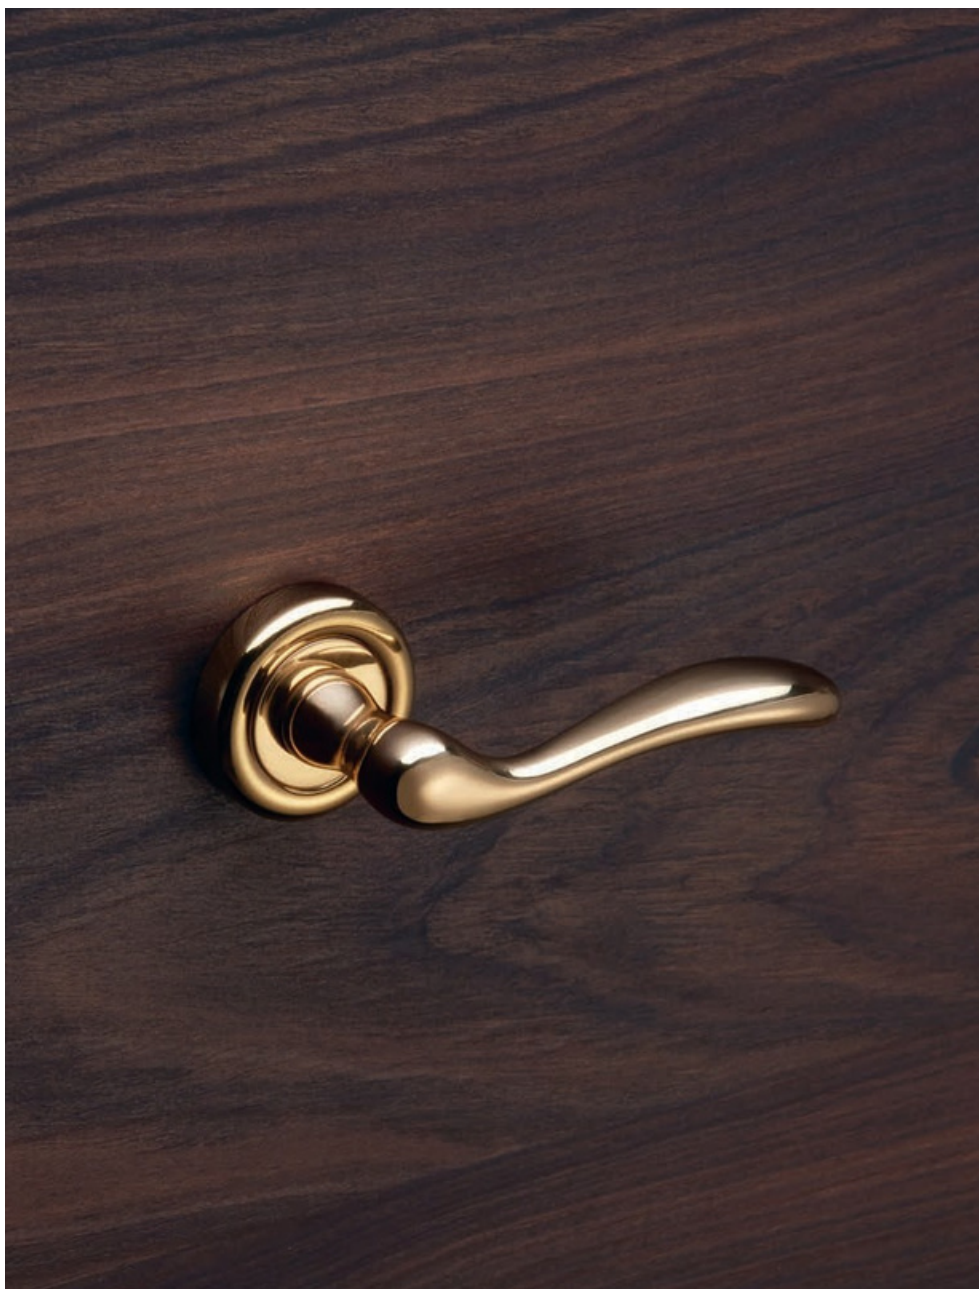

Onda

Finiture / Finishes

BM | Bronzo opaco/
Matt bronze

OG | Ottone bronzato
graffiato / Bronzed
brass

OL | Ottone lucido
verniciato / Polished
brass

OS | Ottone satinato/
Satin brass

Ispirata alle onde e bellezze del Lago di Garda, è contraddistinta dal particolare incavo dell'impugnatura che le dona una presa estremamente sicura e comoda.

Inspired by the waves and beauty of Lake Garda, it is distinguished by the particular recess of the handgrip that gives it an extremely firm and comfortable grasp.

BENZOVILLE
BY UNIQUE INNOVATIONS

lineacali

Collezione / Collection

530 RB 101
Maniglia con rosetta
art.101 / Door handle
on rose art.101

530 RB 103
Maniglia con rosetta
art.103 / Door handle
on rose art.103

530 PL
Maniglia con placca /
Door handle on plate