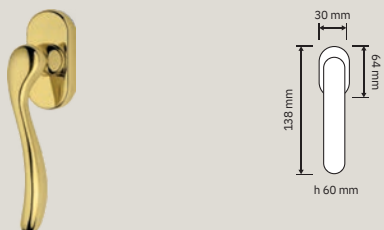

Collezione / Collection

530 RB 101
Maniglia con rosetta
art.101 / Door handle
on rose art.101

530 RB 103
Maniglia con rosetta
art.103 / Door handle
on rose art.103

530 PL
Maniglia con placca /
Door handle on plate

530 CR
Cremonese /
Window handle gratz

530 DK
Maniglia per finestra
con movimento DK 4
posizioni / Window
handle with DK
movement 4 clicks

530 SK
Maniglia per finestra
con movimento
DK SmartBlock /
Window handle
with DK SmartBlock
movement