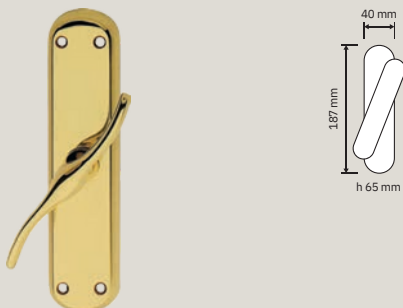

Onda

Finiture / Finishes

BM | Bronzo opaco/
Matt bronze

OG | Ottone bronzato
graffiato / Bronzed
brass

OL | Ottone lucido
verniciato / Polished
brass

OS | Ottone satinato/
Satin brass

Ispirata alle onde e bellezze del Lago di Garda, è contraddistinta dal particolare incavo dell'impugnatura che le dona una presa estremamente sicura e comoda.

Collezione / Collection

530 RB 101
Maniglia con rosetta
art.101 / Door handle
on rose art.101

530 RB 103
Maniglia con rosetta
art.103 / Door handle
on rose art.103

530 PL
Maniglia con placca /
Door handle on plate

530 CR
Cremonese /
Window handle gratz

530 DK
Maniglia per finestra
con movimento DK 4
posizioni / Window
handle with DK
movement 4 clicks

530 SK
Maniglia per finestra
con movimento
DK SmartBlock /
Window handle
with DK SmartBlock
movement