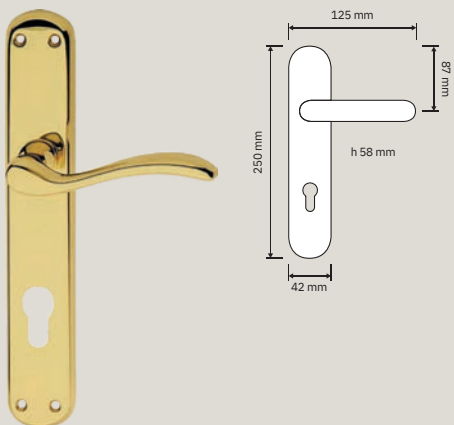

Collezione / Collection

530 RB 101
Maniglia con rosetta
art.101 / Door handle
on rose art.101

530 RB 103
Maniglia con rosetta
art.103 / Door handle
on rose art.103

530 PL
Maniglia con placca /
Door handle on plate

530 CR
Cremonese /
Window handle gratz

530 DK
Maniglia per finestra
con movimento DK 4
posizioni / Window
handle with DK
movement 4 clicks

530 SK
Maniglia per finestra
con movimento
DK SmartBlock /
Window handle
with DK SmartBlock
movement