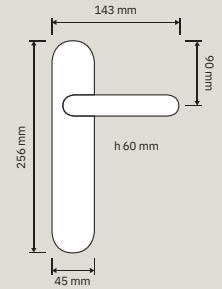

1330 PL  
Maniglia con placca /  
Door handle on plate

1330 DK  
Maniglia per finestra  
con movimento DK 4  
posizioni / Window  
handle with DK  
movement 4 clicks

1330 SK  
Maniglia per finestra  
con movimento  
DK SmartBlock /  
Window handle  
with DK SmartBlock  
movement