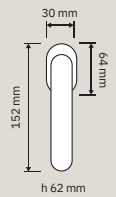

1330 PL  
Maniglia con placca /  
Door handle on plate

1330 DK  
Maniglia per finestra  
con movimento DK 4  
posizioni / Window  
handle with DK  
movement 4 clicks

1330 SK  
Maniglia per finestra  
con movimento  
DK SmartBlock /  
Window handle  
with DK SmartBlock  
movement