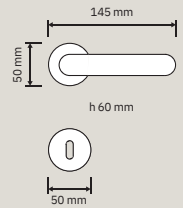

1330 PL  
Maniglia con placca /  
Door handle on plate

1330 DK  
Maniglia per finestra  
con movimento DK 4  
posizioni / Window  
handle with DK  
movement 4 clicks

1330 SK  
Maniglia per finestra  
con movimento  
DK SmartBlock /  
Window handle  
with DK SmartBlock  
movement