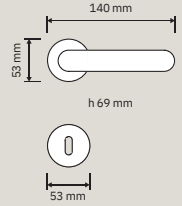

### Finiture / Finishes

OF | Oro francese/  
French gold

OZ | Oro zecchino/  
Gold plated

PM | Patiné/ Patiné  
mat

1320 RB 018  
Maniglia con rosetta  
art.018 / Door handle  
on rose art.018

1320 RB 113  
Maniglia con rosetta  
art.113 / Door handle  
on rose art.113

1320 PL  
Maniglia con placca /  
Door handle on plate

1320 DK  
Maniglia per finestra  
con movimento DK 4  
posizioni / Window  
handle with DK  
movement 4 clicks