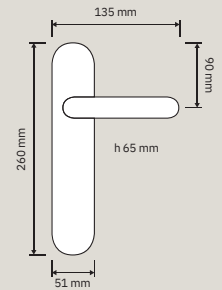

### Finiture / Finishes

OF | Oro francese/  
French gold

OZ | Oro zecchino/  
Gold plated

PM | Patiné/ Patiné  
mat

1320 RB 018  
Maniglia con rosetta  
art.018 / Door handle  
on rose art.018

1320 RB 113  
Maniglia con rosetta  
art.113 / Door handle  
on rose art.113

1320 PL  
Maniglia con placca /  
Door handle on plate

1320 DK  
Maniglia per finestra  
con movimento DK 4  
posizioni / Window  
handle with DK  
movement 4 clicks