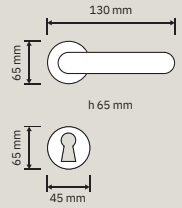

### Finiture / Finishes

OF | Oro francese/  
French gold

OZ | Oro zecchino/  
Gold plated

PM | Patiné/ Patiné  
mat

1320 RB 018  
Maniglia con rosetta  
art.018 / Door handle  
on rose art.018

1320 RB 113  
Maniglia con rosetta  
art.113 / Door handle  
on rose art.113

1320 PL  
Maniglia con placca /  
Door handle on plate

1320 DK  
Maniglia per finestra  
con movimento DK 4  
posizioni / Window  
handle with DK  
movement 4 clicks