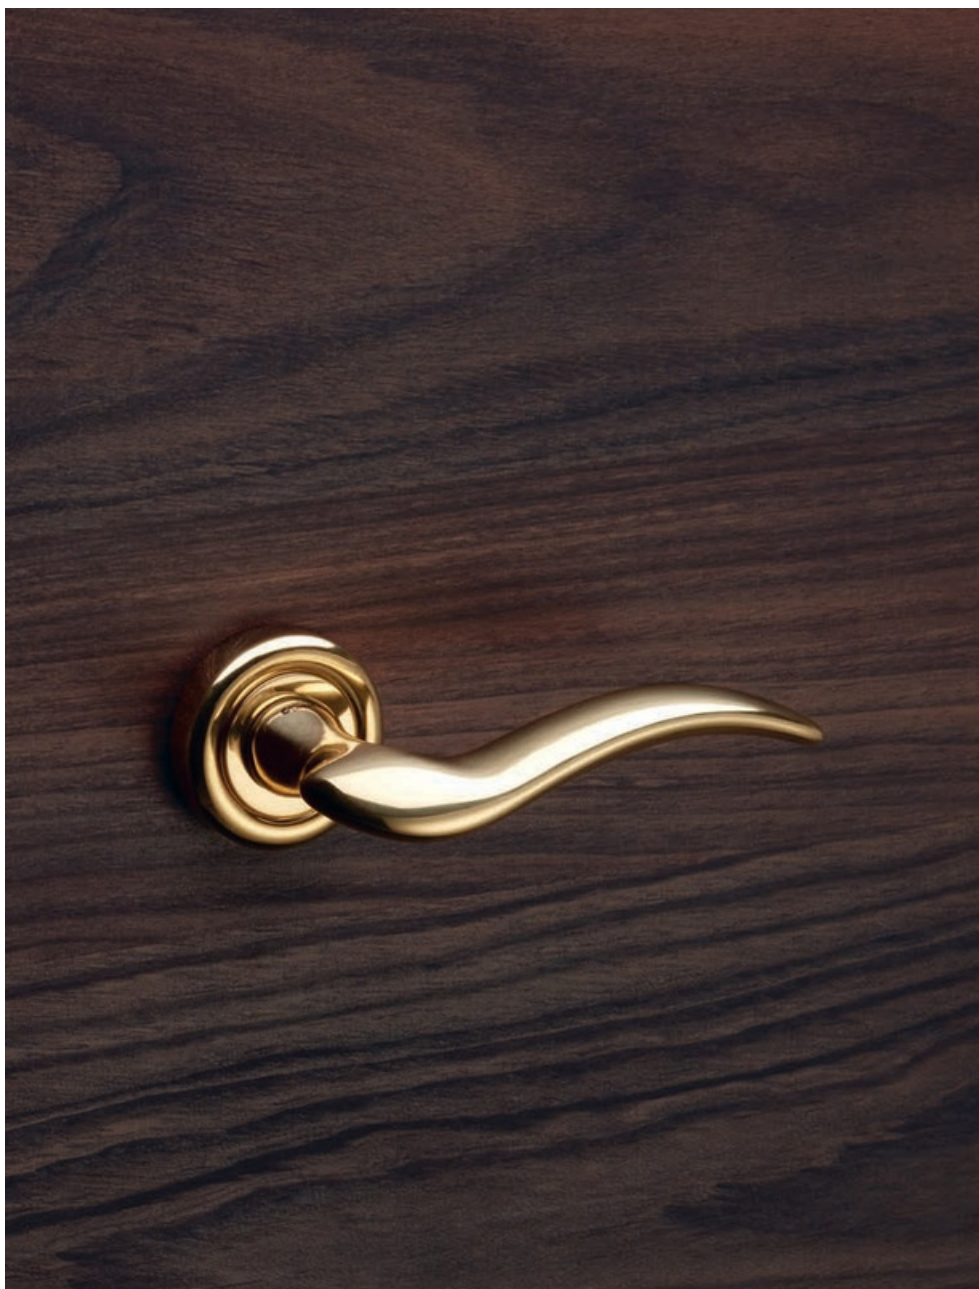

Libera

La sensazione di libertà è chiara ed evidente nelle forme che sembrano essere modellate dal vento.

The sensation of liberty is clear and evident in the forms that seem to have been shaped by the wind.

BENZOVILLE
BY UNIQUE INNOVATIONS

lineacali

Collezione / Collection

Finiture / Finishes

BM | Bronzo opaco/
Matt bronze

NS | Nickel satinato/
Satin nickel

OG | Ottone bronzato
graffiato / Bronzed
brass

OL | Ottone
lucido verniciato /
Polished
brass

OS | Ottone satinato/
Satin brass

981 RB 103
Maniglia con rosetta
art.103 / Door handle
on rose art.103

981 PL
Maniglia con placca /
Door handle on plate

981 CR
Cremonese /
Window handle gratz

981 DK
Maniglia per finestra
con movimento DK 4
posizioni / Window
handle with DK
movement 4 clicks