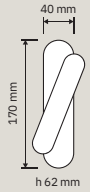

OS | Ottone satinato/
Satin brass

981 RB 103
Maniglia con rosetta
art.103 / Door handle
on rose art.103

981 PL
Maniglia con placca /
Door handle on plate

981 CR
Cremonese /
Window handle gratz

981 DK
Maniglia per finestra
con movimento DK 4
posizioni / Window
handle with DK
movement 4 clicks