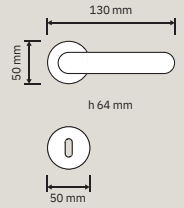

OS | Ottone satinato/
Satin brass

981 RB 103
Maniglia con rosetta
art.103 / Door handle
on rose art.103

981 PL
Maniglia con placca /
Door handle on plate

981 CR
Cremonese /
Window handle gratz

981 DK
Maniglia per finestra
con movimento DK 4
posizioni / Window
handle with DK
movement 4 clicks