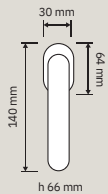

OS | Ottone satinato/
Satin brass

981 RB 103
Maniglia con rosetta
art.103 / Door handle
on rose art.103

981 PL
Maniglia con placca /
Door handle on plate

981 CR
Cremonese /
Window handle gratz

981 DK
Maniglia per finestra
con movimento DK 4
posizioni / Window
handle with DK
movement 4 clicks