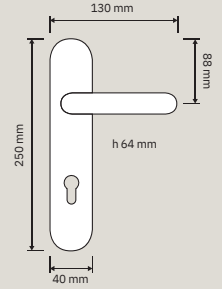

OS | Ottone satinato/
Satin brass

981 RB 103
Maniglia con rosetta
art.103 / Door handle
on rose art.103

981 PL
Maniglia con placca /
Door handle on plate

981 CR
Cremonese /
Window handle gratz

981 DK
Maniglia per finestra
con movimento DK 4
posizioni / Window
handle with DK
movement 4 clicks