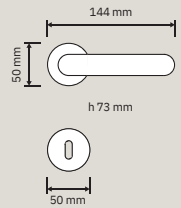

OZ | Oro zecchino /
Gold plated

930 RB 103
Maniglia con rosetta
art.103 / Door handle
on rose art.103

930 PL
Maniglia con placca /
Door handle on plate

930 DK
Maniglia per finestra
con movimento DK 4
posizioni / Window
handle with DK
movement 4 clicks