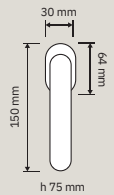

OZ | Oro zecchino /
Gold plated

930 RB 103
Maniglia con rosetta
art.103 / Door handle
on rose art.103

930 PL
Maniglia con placca /
Door handle on plate

930 DK
Maniglia per finestra
con movimento DK 4
posizioni / Window
handle with DK
movement 4 clicks