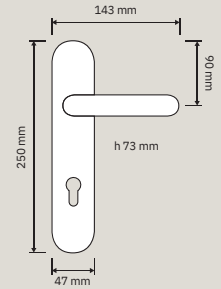

OZ | Oro zecchino /
Gold plated

930 RB 103
Maniglia con rosetta
art.103 / Door handle
on rose art.103

930 PL
Maniglia con placca /
Door handle on plate

930 DK
Maniglia per finestra
con movimento DK 4
posizioni / Window
handle with DK
movement 4 clicks