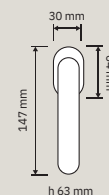

## Collezione /Collection

940 RB 102  
Maniglia con rosetta  
art.102 / *Door handle  
on rose art.102*

940 PL  
Maniglia con placca /  
*Door handle on plate*

940 DK  
Maniglia per finestra  
con movimento DK 4  
posizioni / *Window  
handle with DK  
movement 4 clicks*

940 SK  
Maniglia per finestra  
con movimento  
DK SmartBlock /  
*Window handle  
with DK SmartBlock  
movement*

940 MN 203 102  
Maniglione con  
rosette art.102 /  
*Pull handle on roses  
art.102*