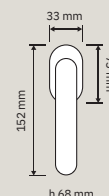

## Collezione /Collection

940 RB 102  
Maniglia con rosetta  
art.102 / *Door handle  
on rose art.102*

940 PL  
Maniglia con placca /  
*Door handle on plate*

940 DK  
Maniglia per finestra  
con movimento DK 4  
posizioni / *Window  
handle with DK  
movement 4 clicks*

940 SK  
Maniglia per finestra  
con movimento  
DK SmartBlock /  
*Window handle  
with DK SmartBlock  
movement*

940 MN 203 102  
Maniglione con  
rosette art.102 /  
*Pull handle on roses  
art.102*