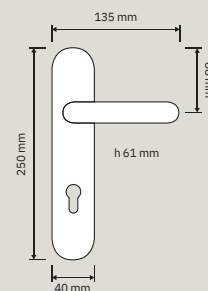

## Collezione /Collection

940 RB 102  
Maniglia con rosetta  
art.102 / *Door handle  
on rose art.102*

940 PL  
Maniglia con placca /  
*Door handle on plate*

940 DK  
Maniglia per finestra  
con movimento DK 4  
posizioni / *Window  
handle with DK  
movement 4 clicks*