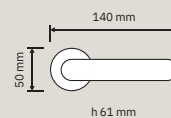

## Collezione /Collection

940 RB 102  
Maniglia con rosetta  
art.102 / *Door handle  
on rose art.102*

940 PL  
Maniglia con placca /  
*Door handle on plate*

940 DK  
Maniglia per finestra  
con movimento DK 4  
posizioni / *Window  
handle with DK  
movement 4 clicks*