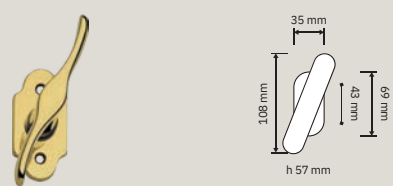

# Collezione / Collection

545 RB 101  
Maniglia con rosetta  
art.101 / *Door handle  
on rose art.101*

545 SK  
Maniglia per finestra  
con movimento  
DK SmartBlock /  
*Window handle  
with DK SmartBlock  
movement*

545 PL  
Maniglia con placca /  
*Door handle on plate*

545 CR  
Cremonese /  
*Window handle gratz*

545 MX  
Maniglia per finestra  
export quadro 7mm  
*Window handle  
export 7mm square*

545 DK  
Maniglia per finestra  
con movimento DK 4  
posizioni / *Window  
handle with DK  
movement 4 clicks*