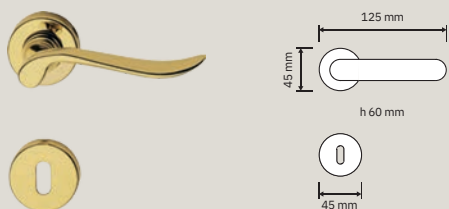

Collezione / Collection

545 RB 101
Maniglia con rosetta
art.101 / *Door handle
on rose art.101*