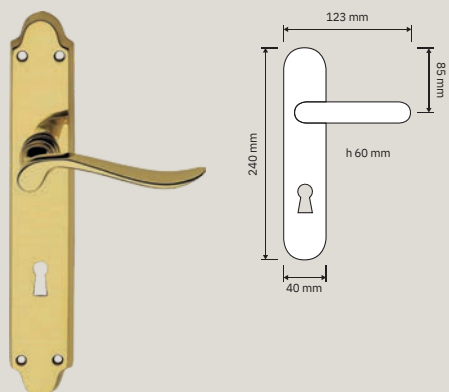

# Collezione / Collection

545 RB 101  
Maniglia con rosetta  
art.101 / *Door handle  
on rose art.101*

545 SK  
Maniglia per finestra  
con movimento  
DK SmartBlock /  
*Window handle  
with DK SmartBlock  
movement*

545 PL  
Maniglia con placca /  
*Door handle on plate*

545 CR  
Cremonese /  
*Window handle gratz*

545 MX  
Maniglia per finestra  
export quadro 7mm  
*Window handle  
export 7mm square*

545 DK  
Maniglia per finestra  
con movimento DK 4  
posizioni / *Window  
handle with DK  
movement 4 clicks*