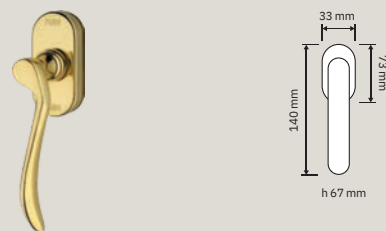

# Collezione / Collection

545 RB 101  
Maniglia con rosetta  
art.101 / *Door handle  
on rose art.101*

545 SK  
Maniglia per finestra  
con movimento  
DK SmartBlock /  
*Window handle  
with DK SmartBlock  
movement*