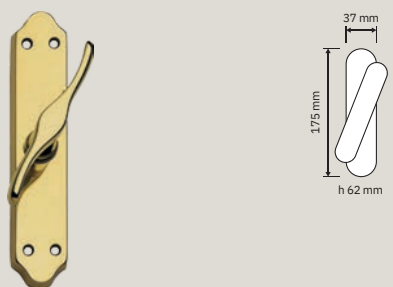

# Collezione / Collection

545 RB 101  
Maniglia con rosetta  
art.101 / *Door handle  
on rose art.101*

545 SK  
Maniglia per finestra  
con movimento  
DK SmartBlock /  
*Window handle  
with DK SmartBlock  
movement*

545 PL  
Maniglia con placca /  
*Door handle on plate*

545 CR  
Cremonese /  
*Window handle gratz*

545 MX  
Maniglia per finestra  
export quadro 7mm  
*Window handle  
export 7mm square*

545 DK  
Maniglia per finestra  
con movimento DK 4  
posizioni / *Window  
handle with DK  
movement 4 clicks*