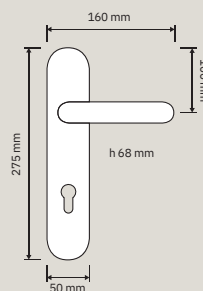

lineacali

Collezione / Collection

Finiture / Finishes

CR | Cromo lucido /
Polished chrome

OL | Ottone lucido
verniciato / Polished
brass

OZ | Oro zecchino /
Gold plated

1080 RB 102
Maniglia con rosetta
art.102 / Door handle
on rose art.102

1080 PL
Maniglia con placca /
Door handle on plate

1080 DK
Maniglia per finestra
con movimento DK 4
posizioni / Window
handle with DK
movement 4 clicks

1080 SK
Maniglia per finestra
con movimento
DK SmartBlock /
Window handle
with DK SmartBlock
movement