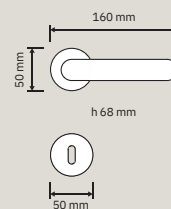

lineacali

Collezione / Collection

Finiture / Finishes

CR | Cromo lucido /
Polished chrome

OL | Ottone lucido
verniciato / Polished
brass

OZ | Oro zecchino /
Gold plated

1080 RB 102
Maniglia con rosetta
art.102 / Door handle
on rose art.102

1080 PL
Maniglia con placca /
Door handle on plate

1080 DK
Maniglia per finestra
con movimento DK 4
posizioni / Window
handle with DK
movement 4 clicks

1080 SK
Maniglia per finestra
con movimento
DK SmartBlock /
Window handle
with DK SmartBlock
movement