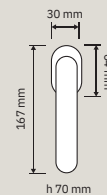

lineacali

Collezione / Collection

Finiture / Finishes

CR | Cromo lucido /
Polished chrome

OL | Ottone lucido
verniciato / Polished
brass

OZ | Oro zecchino /
Gold plated

1080 RB 102
Maniglia con rosetta
art.102 / Door handle
on rose art.102

1080 PL
Maniglia con placca /
Door handle on plate

1080 DK
Maniglia per finestra
con movimento DK 4
posizioni / Window
handle with DK
movement 4 clicks

1080 SK
Maniglia per finestra
con movimento
DK SmartBlock /
Window handle
with DK SmartBlock
movement