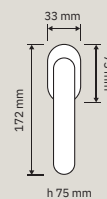

1080 PL
Maniglia con placca /
Door handle on plate

1080 DK
Maniglia per finestra
con movimento DK 4
posizioni / Window
handle with DK
movement 4 clicks

1080 SK
Maniglia per finestra
con movimento
DK SmartBlock /
Window handle
with DK SmartBlock
movement