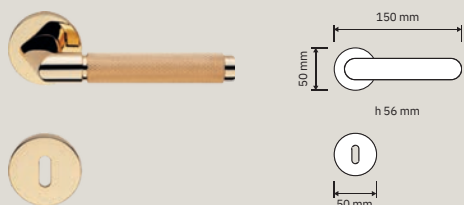

# Collezione /Collection

1705 RB 023  
Maniglia con  
rosetta art.023 /  
Door  
handle on rose  
art.023

1705 RB 025  
Maniglia con  
rosetta art.025 /  
Door  
handle on rose  
art.025

1705 PL  
Maniglia con  
placca art.1595 /  
Door  
handle on plate  
art.1595

1705 MN 245  
Maniglione. Interassi  
disponibili 245-341-  
439. / Pull handle.  
Available distances  
245-341-439.