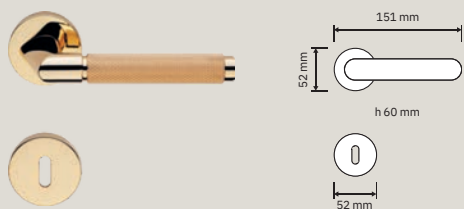

Collezione /Collection

1705 RB 023
Maniglia con
rosetta art.023 /
Door
handle on rose
art.023