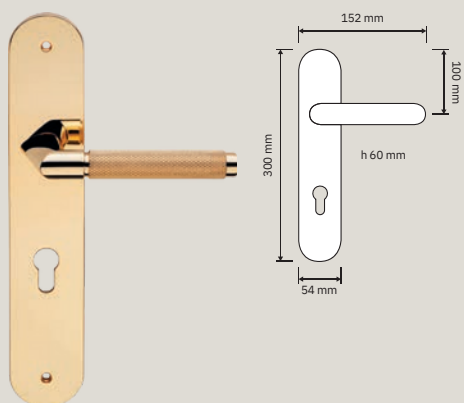

# Collezione /Collection

1705 RB 023  
Maniglia con  
rosetta art.023 /  
Door  
handle on rose  
art.023

1705 RB 025  
Maniglia con  
rosetta art.025 /  
Door  
handle on rose  
art.025

1705 PL  
Maniglia con  
placca art.1595 /  
Door  
handle on plate  
art.1595

1705 DK  
Maniglia per  
finestra con  
movimento DK 4  
posizioni / Window  
handle with DK  
movement 4 clicks

1705 SK  
Maniglia per  
finestra con  
movimento  
DK SmartBlock /  
Window handle  
with DK SmartBlock  
movement

1705 MN 245  
Maniglione. Interassi  
disponibili 245-341-  
439. / Pull handle.  
Available distances  
245-341-439.