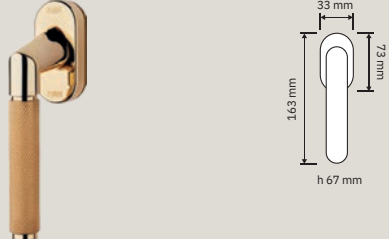

# Collezione /Collection

1705 RB 023  
Maniglia con  
rosetta art.023 /  
Door  
handle on rose  
art.023

1705 RB 025  
Maniglia con  
rosetta art.025 /  
Door  
handle on rose  
art.025

1705 PL  
Maniglia con  
placca art.1595 /  
Door  
handle on plate  
art.1595

1705 DK  
Maniglia per  
finestra con  
movimento DK 4  
posizioni / Window  
handle with DK  
movement 4 clicks

1705 SK  
Maniglia per  
finestra con  
movimento  
DK SmartBlock /  
Window handle  
with DK SmartBlock  
movement

1705 MN 245  
Maniglione. Interassi  
disponibili 245-341-  
439. / Pull handle.  
Available distances  
245-341-439.