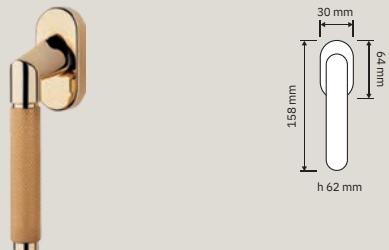

1705 DK
Maniglia per
finestra con
movimento DK 4
posizioni / Window
handle with DK
movement 4 clicks