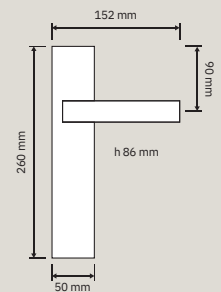

VE | Nero opaco/*Matt
black*

487 RB 024
Maniglia con rosetta
art.024 / Door handle
on rose art.024

487 RB 088
Maniglia con rosetta
art.088 / Door handle
on rose art.088

464 PL
Maniglia con placca
art.475 / Door handle
on plate art.475