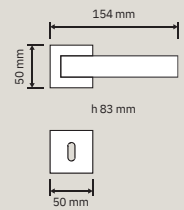

VE | Nero opaco/*Matt
black*

487 RB 024
Maniglia con rosetta
art.024 / Door handle
on rose art.024

487 RB 088
Maniglia con rosetta
art.088 / Door handle
on rose art.088

464 PL
Maniglia con placca
art.475 / Door handle
on plate art.475