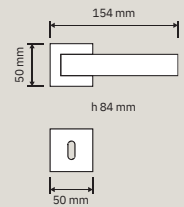

VE | Nero opaco/*Matt
black*

487 RB 024
Maniglia con rosetta
art.024 / Door handle
on rose art.024

487 RB 088
Maniglia con rosetta
art.088 / Door handle
on rose art.088

464 PL
Maniglia con placca
art.475 / Door handle
on plate art.475