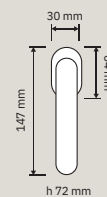

1296 PL
Maniglia con placca / Door handle on plate

1296 DK
Maniglia per finestra con movimento DK 4 posizioni / Window handle with DK movement 4 clicks

1296 SK
Maniglia per finestra con movimento DK SmartBlock / Window handle with DK SmartBlock movement