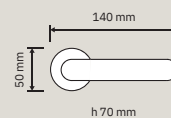

OL | Ottone lucido verniciato / Polished brass

Porcellana / Porcelain

PB 1295 | Bianca / White

PA 1296 | Avorio / Ivory

Collezione / Collection

1296 RB 103
Maniglia con rosetta art.103 / Door handle on rose art.103

1296 PL
Maniglia con placca / Door handle on plate

1296 DK
Maniglia per finestra con movimento DK 4 posizioni / Window handle with DK movement 4 clicks

1296 SK
Maniglia per finestra con movimento DK SmartBlock / Window handle with DK SmartBlock movement