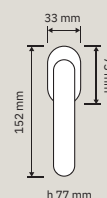

1296 PL
Maniglia con placca / Door handle on plate

1296 DK
Maniglia per finestra con movimento DK 4 posizioni / Window handle with DK movement 4 clicks

1296 SK
Maniglia per finestra con movimento DK SmartBlock / Window handle with DK SmartBlock movement