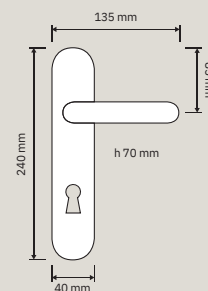

1296 PL
Maniglia con placca / Door handle on plate

1296 DK
Maniglia per finestra con movimento DK 4 posizioni / Window handle with DK movement 4 clicks

1296 SK
Maniglia per finestra con movimento DK SmartBlock / Window handle with DK SmartBlock movement

1296 MN 218 103
Maniglione con rosette art.103 / Pull handle on roses art.103