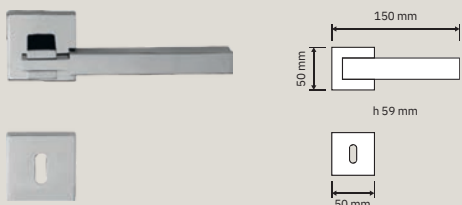

# Collezione *Kollection*

1050 RB 019  
Maniglia con rosetta  
art.019 / *Door handle on rose art.019*

1050 RB 024  
Maniglia con rosetta  
art.024 / *Door handle on rose art.024*

1050 RB 088  
Maniglia con rosetta  
art.088 / *Door handle on rose art.088*

1050 RB 102  
Maniglia con rosetta  
art.102 / *Door handle on rose art.102*

1048 PL  
Maniglia con placca /  
*Door handle on plate*

1050 DK  
Maniglia per finestra  
con movimento DK 4  
posizioni / *Window handle with DK movement 4 clicks*