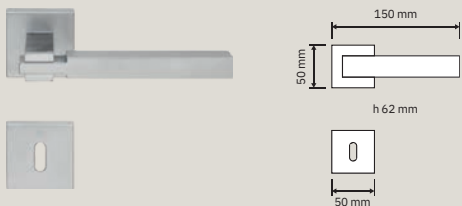

Collezione *Kollection*

1050 RB 019
Maniglia con rosetta
art.019 / *Door handle on rose art.019*