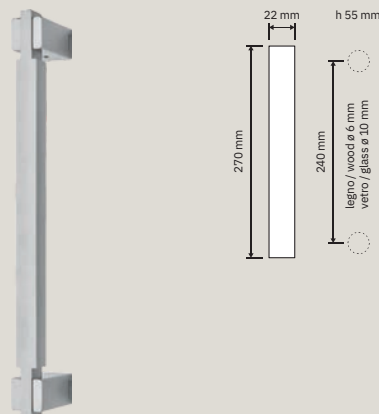

1050 RB 102  
Maniglia con rosetta  
art.102 / *Door handle on rose art.102*

1048 PL  
Maniglia con placca /  
*Door handle on plate*

1050 DK  
Maniglia per finestra  
con movimento DK 4  
posizioni / *Window handle with DK movement 4 clicks*

1050 SK  
Maniglia per finestra  
con movimento  
DK SmartBlock /  
*Window handle with DK SmartBlock movement*

1050 MN 240  
Maniglione. Interassi disponibili 240-320-440-500-800. / *Pull handle. Available distances 240-320-440-500-800.*

1050 MZ 240  
Maniglione zancato.  
Interassi disponibili 240-320-440-500-800. / *Offset pull handle. Available distances 240-320-440-500-800.*

1050 CH  
Chiave / *Door key*