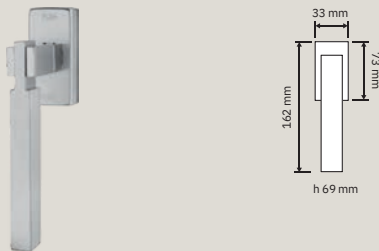

1050 RB 102  
Maniglia con rosetta  
art.102 / *Door handle on rose art.102*

1048 PL  
Maniglia con placca /  
*Door handle on plate*

1050 DK  
Maniglia per finestra  
con movimento DK 4  
posizioni / *Window handle with DK movement 4 clicks*

1050 SK  
Maniglia per finestra  
con movimento  
DK SmartBlock /  
*Window handle with DK SmartBlock movement*

1050 MN 240  
Maniglione. Interassi disponibili 240-320-440-500-800. / *Pull handle. Available distances 240-320-440-500-800.*

1050 MZ 240  
Maniglione zancato.  
Interassi disponibili 240-320-440-500-800. / *Offset pull handle. Available distances 240-320-440-500-800.*

1050 CH  
Chiave / *Door key*