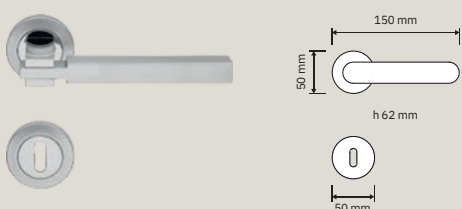

# Collezione *Kollection*

1050 RB 019  
Maniglia con rosetta  
art.019 / *Door handle on rose art.019*

1050 RB 024  
Maniglia con rosetta  
art.024 / *Door handle on rose art.024*

1050 RB 088  
Maniglia con rosetta  
art.088 / *Door handle on rose art.088*

1050 RB 102  
Maniglia con rosetta  
art.102 / *Door handle on rose art.102*

1048 PL  
Maniglia con placca /  
*Door handle on plate*

1050 DK  
Maniglia per finestra  
con movimento DK 4  
posizioni / *Window handle with DK movement 4 clicks*

1050 MZ 240  
Maniglione zancato.  
Interassi disponibili 240-320-440-500-800. / *Offset pull handle. Available distances 240-320-440-500-800.*

1050 CH  
Chiave / *Door key*