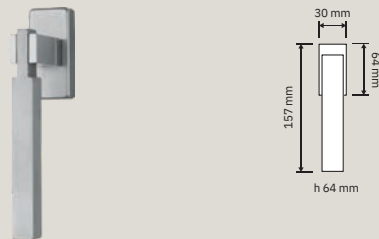

# Collezione *Kollection*

1050 RB 019  
Maniglia con rosetta  
art.019 / *Door handle on rose art.019*

1050 RB 024  
Maniglia con rosetta  
art.024 / *Door handle on rose art.024*

1050 RB 088  
Maniglia con rosetta  
art.088 / *Door handle on rose art.088*

1050 RB 102  
Maniglia con rosetta  
art.102 / *Door handle on rose art.102*

1048 PL  
Maniglia con placca /  
*Door handle on plate*

1050 DK  
Maniglia per finestra  
con movimento DK 4  
posizioni / *Window handle with DK movement 4 clicks*