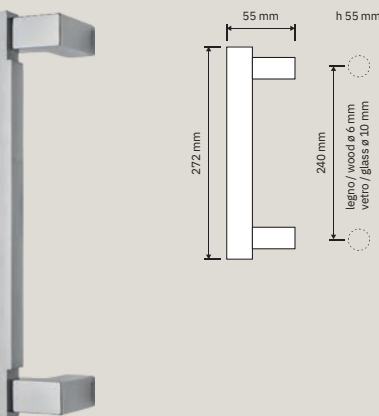

1050 RB 102  
Maniglia con rosetta  
art.102 / *Door handle on rose art.102*

1048 PL  
Maniglia con placca /  
*Door handle on plate*

1050 DK  
Maniglia per finestra  
con movimento DK 4  
posizioni / *Window handle with DK movement 4 clicks*

1050 SK  
Maniglia per finestra  
con movimento  
DK SmartBlock /  
*Window handle with DK SmartBlock movement*

1050 MN 240  
Maniglione. Interassi disponibili 240-320-440-500-800. / *Pull handle. Available distances 240-320-440-500-800.*

1050 MZ 240  
Maniglione zancato.  
Interassi disponibili 240-320-440-500-800. / *Offset pull handle. Available distances 240-320-440-500-800.*

1050 CH  
Chiave / *Door key*