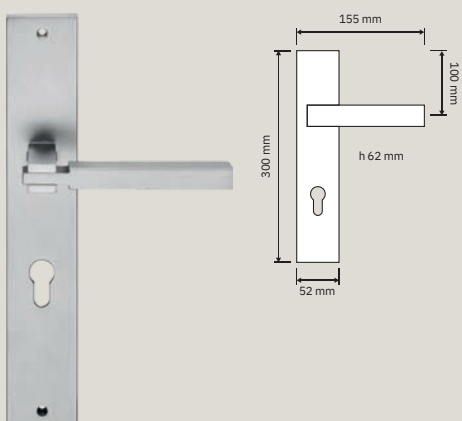

# Collezione *Kollection*

1050 RB 019  
Maniglia con rosetta  
art.019 / *Door handle on rose art.019*

1050 RB 024  
Maniglia con rosetta  
art.024 / *Door handle on rose art.024*

1050 RB 088  
Maniglia con rosetta  
art.088 / *Door handle on rose art.088*

1050 RB 102  
Maniglia con rosetta  
art.102 / *Door handle on rose art.102*

1048 PL  
Maniglia con placca /  
*Door handle on plate*

1050 DK  
Maniglia per finestra  
con movimento DK 4  
posizioni / *Window handle with DK movement 4 clicks*

1050 MZ 240  
Maniglione zancato.  
Interassi disponibili 240-320-440-500-800. / *Offset pull handle. Available distances 240-320-440-500-800.*

1050 CH  
Chiave / *Door key*