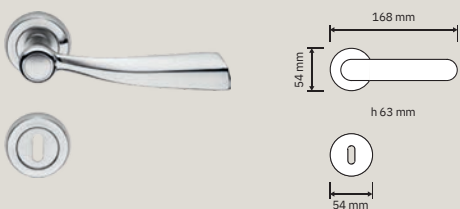

990 RB 108
Maniglia con rosetta
art.108 / Door handle
on rose art.108

990 PT 060
Pomolo a tirare /
Fixed knob

990 PL
Maniglia con placca /
Door handle on plate

990 PG 108
Pomolo a girare
con rosetta art.108
/ Turnable knob on
rose art.108

990 CR
Cremonese /
Window handle gratz

990 MN 275 108
Maniglione con
rosette art.108 /
Pull handle on roses
art.108

990 DK
Maniglia per finestra
con movimento DK 4
posizioni / Window
handle with DK
movement 4 clicks