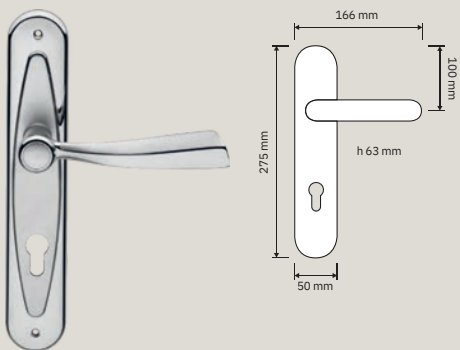

990 RB 108
Maniglia con rosetta
art.108 / Door handle
on rose art.108

990 PT 060
Pomolo a tirare /
Fixed knob

990 PL
Maniglia con placca /
Door handle on plate

990 PG 108
Pomolo a girare
con rosetta art.108
/ Turnable knob on
rose art.108