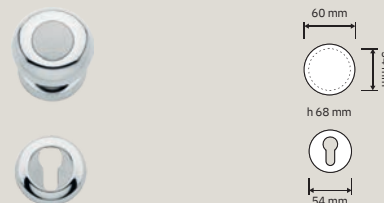

990 RB 108
Maniglia con rosetta
art.108 / Door handle
on rose art.108

990 PT 060
Pomolo a tirare /
Fixed knob

990 PL
Maniglia con placca /
Door handle on plate

990 PG 108
Pomolo a girare
con rosetta art.108
/ Turnable knob on
rose art.108

990 CR
Cremonese /
Window handle gratz

990 MN 275 108
Maniglione con
rosette art.108 /
Pull handle on roses
art.108

990 DK
Maniglia per finestra
con movimento DK 4
posizioni / Window
handle with DK
movement 4 clicks