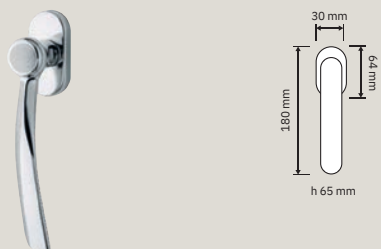

990 RB 108
Maniglia con rosetta
art.108 / Door handle
on rose art.108

990 PT 060
Pomolo a tirare /
Fixed knob

990 PL
Maniglia con placca /
Door handle on plate

990 PG 108
Pomolo a girare
con rosetta art.108
/ Turnable knob on
rose art.108

990 CR
Cremonese /
Window handle gratz

990 MN 275 108
Maniglione con
rosette art.108 /
Pull handle on roses
art.108

990 DK
Maniglia per finestra
con movimento DK 4
posizioni / Window
handle with DK
movement 4 clicks