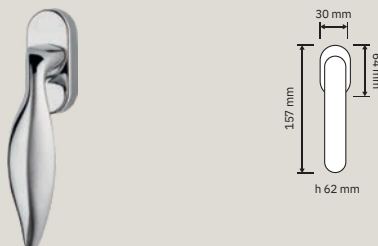

# Collezione / Collection

955 RB 102  
Maniglia con  
rosetta art.102  
Door handle  
on rose art.102

955 PT  
Pomolo a tirare /  
Fixed knob

955 PL  
Maniglia con placca /  
Door handle on plate

955 PG 102  
Pomolo a girare  
con rosetta art.102  
Turnable knob on  
rose art.102

955 CR  
Cremonese /  
Window handle gratz

955 MN 240  
Maniglione Pull  
handle

955 DK  
Maniglia per finestra  
con movimento DK  
4 posizioni  
Window handle with DK  
movement 4 clicks

955 SK  
Maniglia finestra  
per con  
movimento  
DK SmartBlock /  
Window handle  
with DK SmartBlock  
movement