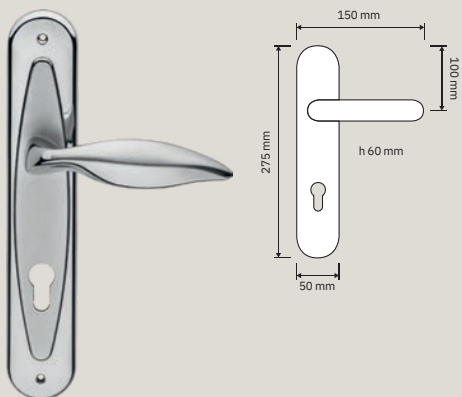

# Collezione / Collection

955 RB 102  
Maniglia con  
rosetta art.102  
Door handle  
on rose art.102

955 PT  
Pomolo a tirare /  
Fixed knob

955 PL  
Maniglia con placca /  
Door handle on plate

955 PG 102  
Pomolo a girare  
con rosetta art.102  
Turnable knob on  
rose art.102

955 CR  
Cremonese /  
Window handle gratz

955 MN 240  
Maniglione Pull  
handle

955 DK  
Maniglia per finestra  
con movimento DK  
4 posizioni  
Window handle with DK  
movement 4 clicks

955 SK  
Maniglia finestra  
per con  
movimento  
DK SmartBlock /  
Window handle  
with DK SmartBlock  
movement