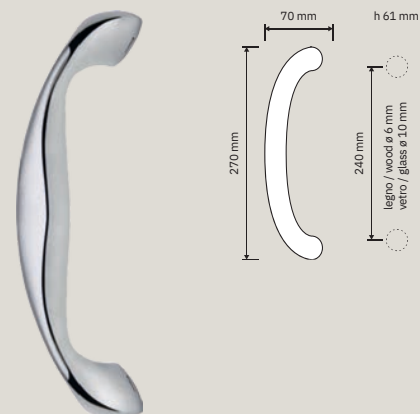

# Collezione / Collection

955 RB 102  
Maniglia con  
rosetta art.102  
Door handle  
on rose art.102

955 PT  
Pomolo a tirare /  
Fixed knob

955 PL  
Maniglia con placca /  
Door handle on plate

955 PG 102  
Pomolo a girare  
con rosetta art.102  
Turnable knob on  
rose art.102

955 CR  
Cremonese /  
Window handle gratz

955 MN 240  
Maniglione Pull  
handle

955 DK  
Maniglia per finestra  
con movimento DK  
4 posizioni  
Window handle with DK  
movement 4 clicks

955 SK  
Maniglia finestra  
per con  
movimento  
DK SmartBlock /  
Window handle  
with DK SmartBlock  
movement