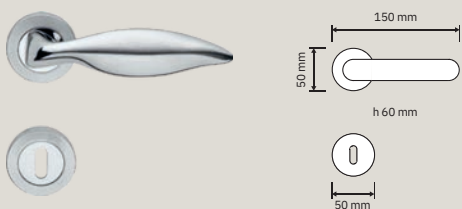

# Collezione / Collection

955 RB 102  
Maniglia con  
rosetta art.102  
Door handle  
on rose art.102

955 PT  
Pomolo a tirare /  
Fixed knob

955 PL  
Maniglia con placca /  
Door handle on plate

955 PG 102  
Pomolo a girare  
con rosetta art.102  
Turnable knob on  
rose art.102