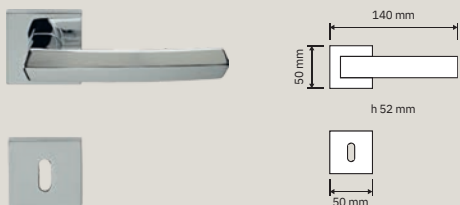

BENZOVILLE
BY UNIQUE INNOVATIONS

lineacali

Collezione / Collection

509 RB 019
Maniglia con
rosetta art.019 /
Door handle
on rose art.019

509 RB 024
Maniglia con
rosetta art.024 /
Door handle on rose
art.024

509 RB 102
Maniglia con
rosetta art.102 /
Door handle
on rose art.102

509 PL
Maniglia con placca /
Door handle on plate

509 DK
Maniglia per
finestra con
movimento DK 4
posizioni / Window
handle with DK
movement 4 clicks