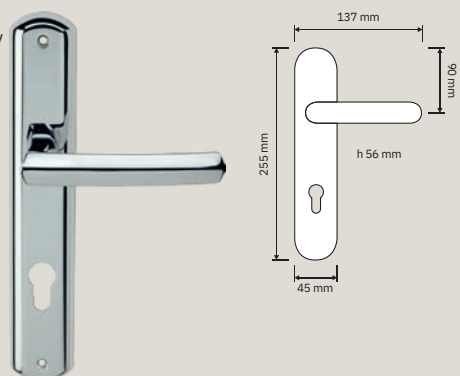

BENZOVILLE
BY UNIQUE INNOVATIONS

lineacali

Collezione / Collection

509 RB 019
Maniglia con
rosetta art.019 /
Door handle
on rose art.019

509 RB 024
Maniglia con
rosetta art.024 /
Door handle on rose
art.024

509 RB 102
Maniglia con
rosetta art.102 /
Door handle
on rose art.102

509 PL
Maniglia con placca /
Door handle on plate

509 DK
Maniglia per
finestra con
movimento DK 4
posizioni / Window
handle with DK
movement 4 clicks