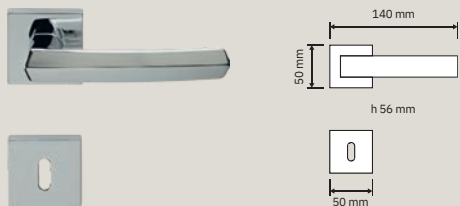

PM | Patiné / Patiné
mat

La complessità del design si esplicita
in una silhouette semplice ma insolita
che ridefinisce il concetto di classico.

*The complexity of the design is
expressed in a simple yet unusual
silhouette that redefines the concept
of classic designs.*

BENZOVILLE
BY UNIQUE INNOVATIONS

lineacali

Collezione / Collection

509 RB 019
Maniglia con
rosetta art.019 /
Door handle
on rose art.019

509 RB 024
Maniglia con
rosetta art.024 /
Door handle on rose
art.024

509 RB 102
Maniglia con
rosetta art.102 /
Door handle
on rose art.102

509 PL
Maniglia con placca /
Door handle on plate

509 DK
Maniglia per
finestra con
movimento DK 4
posizioni / Window
handle with DK
movement 4 clicks