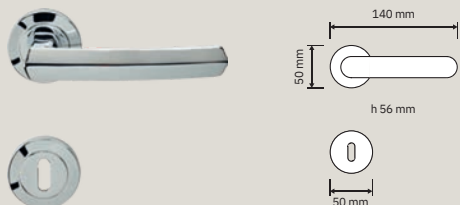

BENZOVILLE
BY UNIQUE INNOVATIONS

lineacali

Collezione / Collection

509 RB 019
Maniglia con
rosetta art.019 /
Door handle
on rose art.019

509 RB 024
Maniglia con
rosetta art.024 /
Door handle on rose
art.024

509 RB 102
Maniglia con
rosetta art.102 /
Door handle
on rose art.102

509 PL
Maniglia con placca /
Door handle on plate

509 DK
Maniglia per
finestra con
movimento DK 4
posizioni / Window
handle with DK
movement 4 clicks