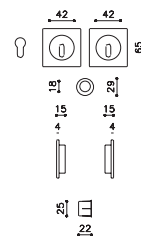

Giotto Q Nicola Novelletto

ottone/brass

- CCromo lucido /Bright chrome
- CAcromo lucido-satinato/
Chrome bright-satin
- C Cromo satinato/Satin chrome
- O SuperOro lucido/SuperGold bright
- ZI SuperOro lucido-satinato/
SuperGold bright-satin
- ZII SuperOro satinato/SuperGold satin
- TSuperNichel lucido/
SuperNickel bright
- NI SuperNichel satinato/
SuperNickel satin
- NS SuperInox satinato/
SuperStainlessSteel satin
- ISSuperRame satinato/
SuperCopper satin
- RSSuperBronzo satinato/
SuperBronze satin
- DSSuperAntracite satinato/
SuperAnthracite satin
- US