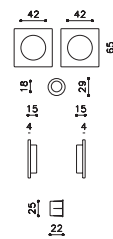

## ottone/brass

- CR** Cromo lucido / Bright chrome
- CA** Cromo lucido-satinato / Chrome bright-satin
- CO** Cromo satinato / Satin chrome
- NP** Nero opaco / Matt black
- ZL** SuperOro lucido / SuperGold bright
- ZT** SuperOro lucido-satinato / SuperGold bright-satin
- TS** SuperOro satinato / SuperGold satin
- NL** SuperNichel lucido / SuperNickel bright
- NS** SuperNichel satinato / SuperNickel satin
- IS** SuperInox satinato / SuperStainlessSteel satin
- RS** SuperRame satinato / SuperCopper satin
- DS** SuperBronzo satinato / SuperBronze satin
- US** SuperAntracite satinato / SuperAnthracite satin