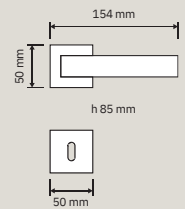

VE | Nero opaco/Matt
black

486 RB 024
Maniglia con rosetta
art.024 / Door handle
on rose art.024

486 RB 088
Maniglia con rosetta
art.088 / Door handle
on rose art.088

467 PL
Maniglia con placca
art.475 / Door handle
on plate art.475