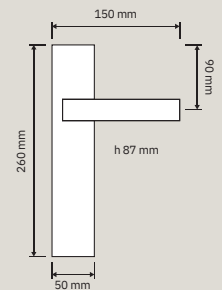

VE | Nero opaco/Matt
black

486 RB 024
Maniglia con rosetta
art.024 / Door handle
on rose art.024

486 RB 088
Maniglia con rosetta
art.088 / Door handle
on rose art.088

467 PL
Maniglia con placca
art.475 / Door handle
on plate art.475