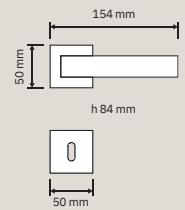

VE | Nero opaco/Matt
black

486 RB 024
Maniglia con rosetta
art.024 / Door handle
on rose art.024

486 RB 088
Maniglia con rosetta
art.088 / Door handle
on rose art.088

467 PL
Maniglia con placca
art.475 / Door handle
on plate art.475