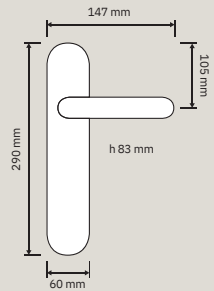

1590 RB 113
Maniglia con rosetta
art.113 / Door handle
on rose art.113

1590 PL
Maniglia con placca /
Door handle on plate

1590 DK
Maniglia per finestra
con movimento DK 4
posizioni / Window
handle with DK
movement 4 clicks