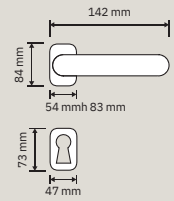

1590 RB 113
Maniglia con rosetta
art.113 / Door handle
on rose art.113

1590 PL
Maniglia con placca /
Door handle on plate

1590 DK
Maniglia per finestra
con movimento DK 4
posizioni / Window
handle with DK
movement 4 clicks