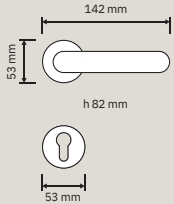

1590 RB 113
Maniglia con rosetta
art.113 / Door handle
on rose art.113

1590 PL
Maniglia con placca /
Door handle on plate

1590 DK
Maniglia per finestra
con movimento DK 4
posizioni / Window
handle with DK
movement 4 clicks