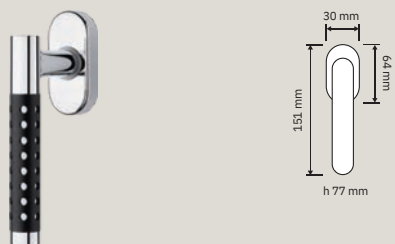

1726 DK
Maniglia per finestra
con movimento DK
4 posizioni / Window
handle with DK
movement 4 clicks