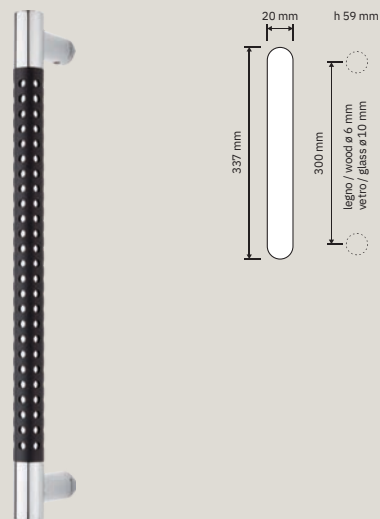

1726 MN 300
Maniglione / Pull
handle