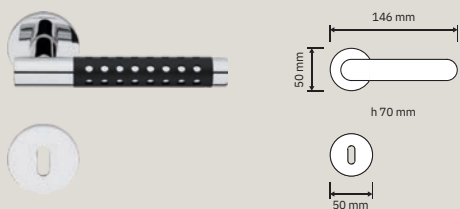

SE | Cromo satinato
+ nero opaco /
Satin chrome + matt black

Due profili circolari di ottone si incontrano per dar vita a una maniglia contraddistinta da un inserto forato che lascia intravedere la sua anima.

Two circular brass profiles meet to give life to a handle characterized by a perforated insert that reveals its soul.

BENZOVILLE
BY UNIQUE INNOVATIONS

lineacali

Collezione / Collection

1726 RB 025
Maniglia
rosetta art.025 /
Door
handle on rose
art.025