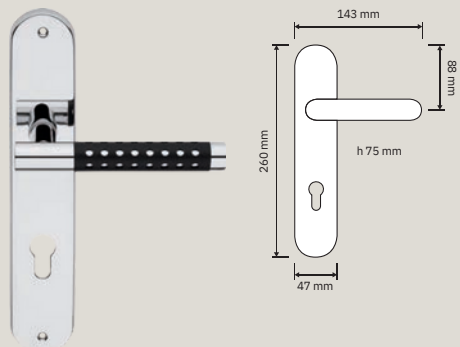

1726 PL
Maniglia
con
placca art.123 /
Door handle
on plate art.123