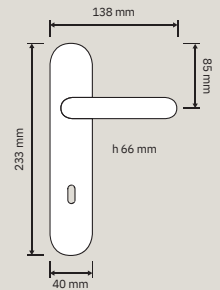

OS | Ottone satinato /  
Satin brass

760 RB 101  
Maniglia con rosetta  
art.101 / Door handle  
on rose art.101

760 RB 102  
Maniglia con rosetta  
art.102 / Door handle  
on rose art.102

760 PL  
Maniglia con placca /  
Door handle on plate