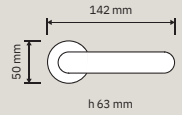

OS | Ottone satinato /  
Satin brass

760 RB 101  
Maniglia con rosetta  
art.101 / Door handle  
on rose art.101

760 RB 102  
Maniglia con rosetta  
art.102 / Door handle  
on rose art.102

760 PL  
Maniglia con placca /  
Door handle on plate