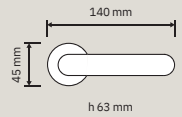

OS | Ottone satinato /  
Satin brass

760 RB 101  
Maniglia con rosetta  
art.101 / Door handle  
on rose art.101

760 RB 102  
Maniglia con rosetta  
art.102 / Door handle  
on rose art.102

760 PL  
Maniglia con placca /  
Door handle on plate