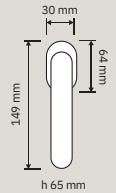

760 DK
Maniglia per finestra
con movimento DK 4
posizioni / Window
handle with DK
movement 4 clicks