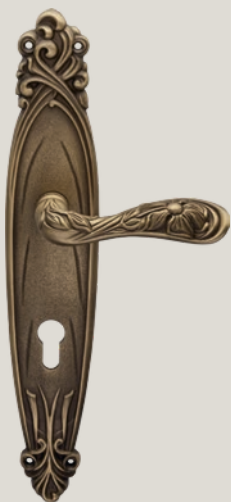

## Finiture / Finishes

OF | Oro francese/  
French gold

OZ | Oro zecchino/  
Gold plated

PM | Patiné / Patiné  
mat

Un bellissimo fiore dona grazia e maestosità a questa collezione Liberty ispirata alle opere di Alfons Mucha, pittore e scultore ceco che fu uno dei più importanti artisti dell'Art Nouveau.

**lineacali**

# Collezione / Collection

1165 RB 091  
 Maniglia con  
 rosetta art.091 /  
 Door handle  
 on rose art.091

1165 RB 113  
 Maniglia con  
 rosetta art.113 /  
 Door handle  
 on rose art.113

1165 PL  
 Maniglia con placca /  
 Door handle on plate

1165 DK  
 Maniglia per  
 finestra con  
 movimento DK 4  
 posizioni / Window  
 handle with DK  
 movement 4 clicks

1165 MN 796  
 Maniglione. Interassi  
 disponibili 596-796-  
 896-1196. /

Pull  
 handle. Available  
 distances 596-796-  
 896-1196.