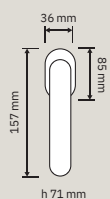

**lineacali**

# Collezione / Collection

1165 RB 091  
 Maniglia con  
 rosetta art.091 /  
 Door handle  
 on rose art.091

1165 RB 113  
 Maniglia con  
 rosetta art.113 /  
 Door handle  
 on rose art.113

1165 PL  
 Maniglia con placca /  
 Door handle on plate

1165 DK  
 Maniglia per  
 finestra con  
 movimento DK 4  
 posizioni / Window  
 handle with DK  
 movement 4 clicks

1165 MN 796  
 Maniglione. Interassi  
 disponibili 596-796-  
 896-1196. /

Pull  
 handle. Available  
 distances 596-796-  
 896-1196.