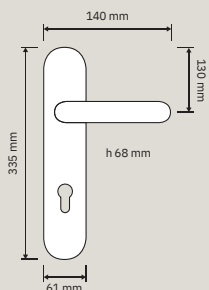

**lineacali**

# Collezione / Collection

1165 RB 091  
 Maniglia con  
 rosetta art.091 /  
 Door handle  
 on rose art.091

1165 RB 113  
 Maniglia con  
 rosetta art.113 /  
 Door handle  
 on rose art.113

1165 PL  
 Maniglia con placca /  
 Door handle on plate

1165 DK  
 Maniglia per  
 finestra con  
 movimento DK 4  
 posizioni / Window  
 handle with DK  
 movement 4 clicks

1165 MN 796  
 Maniglione. Interassi  
 disponibili 596-796-  
 896-1196. /

Pull  
 handle. Available  
 distances 596-796-  
 896-1196.